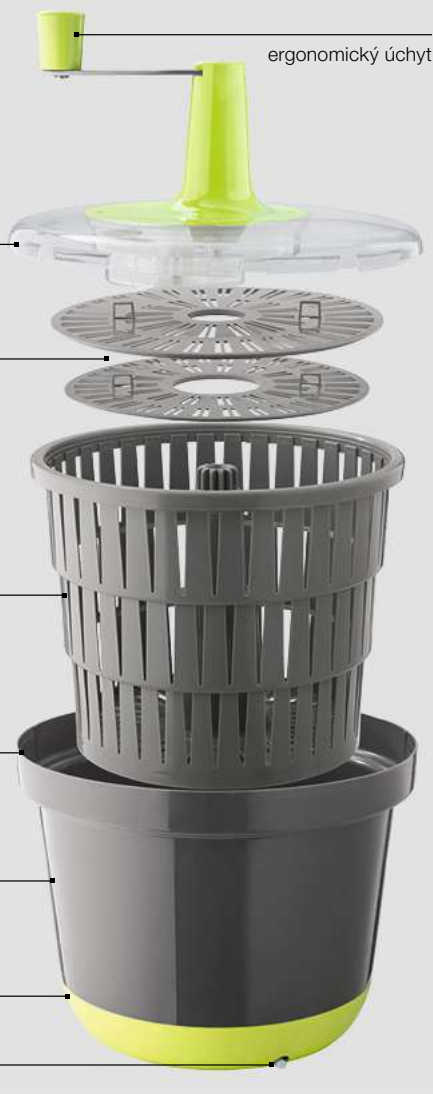

Odstředivka na salát
Amanida
kus jen
3753⁰⁰

VEGA

Odstředivka na salát Amanida

Odstředivka na salát vyrobená z odolného plastu, která díky vysokému objemu 30 l šetří čas v profesionální kuchyni. Velké množství hlávkového salátu lze umýt najednou. Díky ergonomické rukojeti se odstředivka na salát i přes svou velikost snadno používá a průhledné víko usnadňuje pohled na to, co je uvnitř. Integrovaný koš lze mýt v myčce a má dvě mezistěny, které umožňují separovat obsah od sebe - tedy lze umývat dva druhy salátu současně. VEGA design - dostupné pouze u nás. Plastové vědro je protiskluzové a je opatřeno odvodem vody díky hadici - ta je součástí dodávky a lze ji podle potřeby připojit. Barva: zelená/průhledná/šedá

41x58,5 cm (Øxv)
20000 ml
XV10008483
Obsah bal. 1
3.753,00

průhledný kryt

dvě mezistěny

plastový koš

pevná nádoba

20000 ml Objem v ml

protiskluzné dno

odtok vody

Microplane

Kráječ na pizzu

Kráječ na pizzu s kulatou čepelí z nerezové oceli a ergonomickou plastovou rukojetí s měkkým povrchem na dotek. Odnímatelná čepel pro snadné čištění, mimořádně robustní a odolná.

16x13x3 cm
(dxšxv)
XV30222637
Obsah bal. 1
404,70

Microplane

Struhadlo Premium

Chrom nikel nerezová ušlechtilá ocel 18/10, materiál rukojeti: pryž, ergonomicky tvarovaná a měkká. Vhodné na tvrdé sýry, muškátové oříšky, zázvor a česnek, kvalitní a ostré. Vhodné do myčky. S ochranným pouzdrém.

Struhadlo
Premium
kus jen
620⁷⁰

32,5x3,5x3 cm (dxšxv)
XV10081496
Obsah bal. 1
620,70

Microplane

Univerzální škrabka Professional

Profesionální univerzální škrabka s oboustrannou čepelí z nerezové oceli ostré jako břitva. Ergonomická rukojeť s měkkým povrchem pro snadné loupání. Vhodný pro praváky i leváky. Ideální pro loupání mrkve, okurek, cuket, brambor, chřestu, manga a jablek.