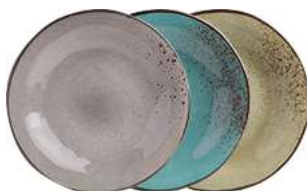

Talíř plochý
Palana
kus od

234⁶⁰

VEGA

Série nádobí Palana

Barevná série z kameniny ve vintage stylu, nepravidelně rozložené skvrnky, proto je každý kus jedinečný originál. Vhodné do myčky a mikrovlnné trouby. Hmotnost plochého talíře Ø 26.5 cm: 970 g.

■ ručně malované

Talíř plochý

23.5 cm (Ø), 13.5 cm (Ø Serv. plocha)

šedá	tyrkysová	lipová
XV30003266	XV30003260	XV30003264
Obsah bal. 6	Obsah bal. 6	Obsah bal. 6
Bal. 1.407,60	Bal. 1.407,60	Bal. 1.407,60
234,60	234,60	234,60