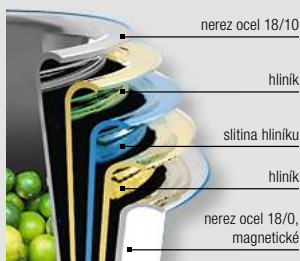

NÁŠ
tip

To nejlepší z HLINÍKU & OCELI

VEGA

Inovativní 5vrstvý materiál: pět vrstev vysoce kvalitních kovů s optimálně se doplňujícími vlastnostmi pro velmi vysokou tepelnou vodivost a maximální úsporu energie.

Série hrnců Livonia
kus od

1889⁷⁰

pro všechny typy sporáků

rovnoměrné rozložení tepla

pevné přinýtované úchyty

multiplý materiál - 5 vrstev

silné sendvičové dno

VEGA

Série hrnců Livonia

Inovativní 5vrstvý materiál, určeno pro všechny typy sporáků. Tloušťka materiálu u hrnců: 2,5 mm, tloušťka materiálu u poklic: 1,2 mm, velmi vysoká tepelná vodivost a díky tomu maximální úspora energie. Matné hrnce, ukazatel v l, praktický okraj pro snadné vyliči, pevné a robustní úchyty. Vhodné do myčky, nerez, lze v nich zapékat do 220 °C (horkovzdušná trouba). Hrnce a pánve bez povrchové úpravy jsou vhodné do myčky, pánve s povrchovou úpravou nejsou vhodné do myčky. Poklice není součástí dodávky, nutno objednat separátně.

Hrnc

28x12 cm (Øxv) 7000 ml XV10008817 Obsah bal. 1 2.159,70	32x16 cm (Øxv) 12000 ml XV10008818 Obsah bal. 1 2.943,00	36x18 cm (Øxv) 18000 ml XV10008819 Obsah bal. 1 3.779,70	40x20 cm (Øxv) 22500 ml XV10008820 Obsah bal. 1 4.319,70

Hrnc na pečení

28x9 cm (Øxv) 5000 ml XV10008812 Obsah bal. 1 1.889,70	32x10 cm (Øxv) 7000 ml XV10008813 Obsah bal. 1 2.159,70	36x11 cm (Øxv) 11000 ml XV10008814 Obsah bal. 1 3.078,00

Pečící pánve bez povrchové úpravy

28x5,5 cm (Øxv) XV10008834 Obsah bal. 1 1.619,70	32x6 cm (Øxv) XV10008835 Obsah bal. 1 1.889,70

Pečící pánve s povrchovou úpravou

28x5,5 cm (Øxv) XV10008838 Obsah bal. 1 1.889,70	32x6 cm (Øxv) XV10008839 Obsah bal. 1 2.159,70

Hrnc na polévku