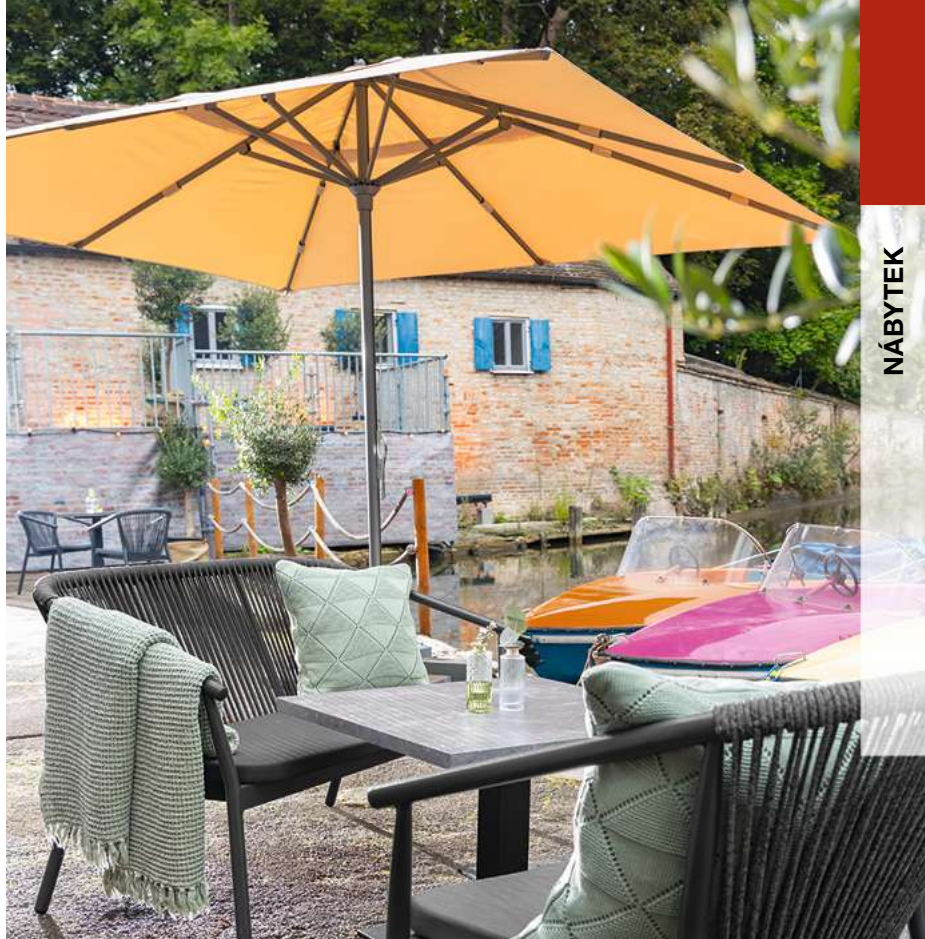

350x45 cm (dxš)
XV30235564
Obsah bal. 1
1.349,70

NÁBYTEK

VEGA

Profi velký slunečník Fiesto

Čtvercový slunečník z robustního, práškově lakovaného hliníkového rámu a potahu ze 100% polyesteru.

- Gramáž: 220 g/m²
- Tyč Ø 60 mm a 8 zesílených opěrek (18x28 mm)
- Odolné vůči povětrnostním vlivům, UV záření, voděodolné
- Možnost upevnění do křížového stojanu nebo ukotvení do země
- Umožňuje maximální využití dostupného prostoru
- Při silném větru nechte slunečník zavřený.