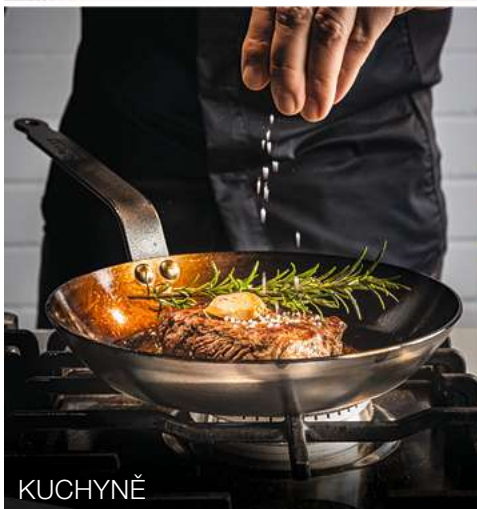

LUSINI

Prozkoumejte naši atraktivní nabídku více než 25 000 produktů nejenom pro Váš hotel, penzion, restauraci bistro i bufet, ale i pro Váš personál.

ROZMANITOST

NÁDOBÍ

PŘÍBORY

KUCHYŇĚ

BUFET

VYBAVENÍ PRO HOTELY