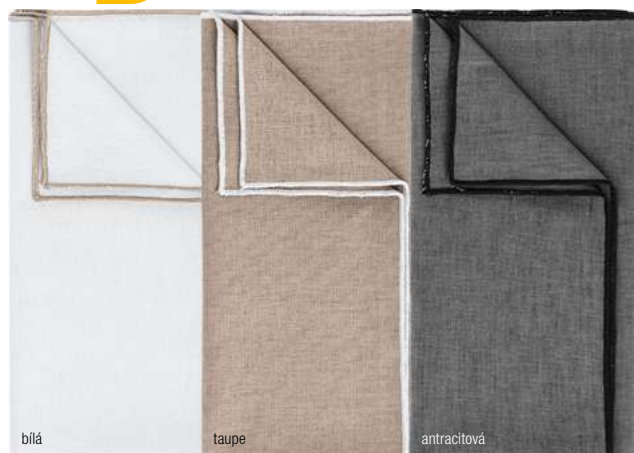

160 cm (š)
XV126261
metr 1
404,70

NEW

- obšití overlockovým stehem v kontrastní barvě
- lze mandlovat a sušit v sušičce
- odolná směs bavlny a lnu

Ubrusy Breda šité na míru po m²

(nelze vyměnit ani vrátit)