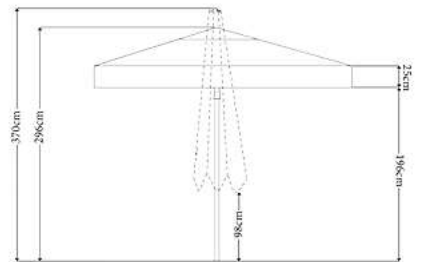

VEGA

Ochranné pouzdro pro slunečník Esparto

Vhodné na slunečníky Esparto. Ochranné pouzdro s výztuží, zapínáním na zip včetně pomocné tyče ke snadnějšímu nasazení na stojící slunečník. Vodotěsné. Lehce se nasazuje. Barva: šedá

Ochranné pouzdro
kus jen

1619⁷⁰

■ odolné vůči
povětrnostním
vlivům

■ odolné vůči UV
záření

350x45 cm (dxš)
XV10094227
Obsah bal. 1
1.619,70

Profi slunečník
Esparto
kus jen

12663⁰⁰

VEGA

Profi slunečník Esparto

Velký profesionální slunečník s pevnou konstrukcí z hliníku potaženého práškovou barvou ve vzhledu dřeva nebo v antracitové barvě. Stabilitu zabezpečuje tyč s Ø 60 mm a 8 opěrek (18x28 mm). Opěrky jsou na koncích chráněné plastovým krytem. Střešní část s volánem je z lehkého, nepromokavého polyesteru 230 g/m². Tkanina je odolná vůči UV záření, stálobarevná. Integrovaný systém na snadné rozevírání a opětovné zavírání. Při rozevírání či sklápění slunečníku dbejte na to, aby osoby kolem byly v dostatečné vzdálenosti a nedošlo ke zranění. Při větru a větrném počasí musí být slunečník zavřený, nebot by mohlo dojít k jeho poškození. Stojan je třeba objednat separátně. Pro průměr tyče Ø 60 mm. Materiál konstrukce: hliník potažený práškovou barvou. Materiál deštníku: 100 % polyester, 230 g/m².

Profi slunečník rám vzhled dřeva

šedá
350x350x370 cm (dxšxv)
21 kg Hmotnost
XV10093998
Obsah bal. 1
12.663,00

ecru
350x350x370 cm (dxšxv)
21 kg Hmotnost
XV10093995
Obsah bal. 1
12.663,00

Profi slunečník rám antracitová

šedá
350x350x370 cm (dxšxv)
21 kg Hmotnost
XV10008107
Obsah bal. 1
12.663,00

ecru
350x350x370 cm (dxšxv)
21 kg Hmotnost
XV10008105
Obsah bal. 1
12.663,00

burgundská
350x350x370 cm (dxšxv)
21 kg Hmotnost
XV10008108
Obsah bal. 1
12.663,00

■ odpružený posuvný systém
na ulehčení manipulace

■ zesílená výztuž