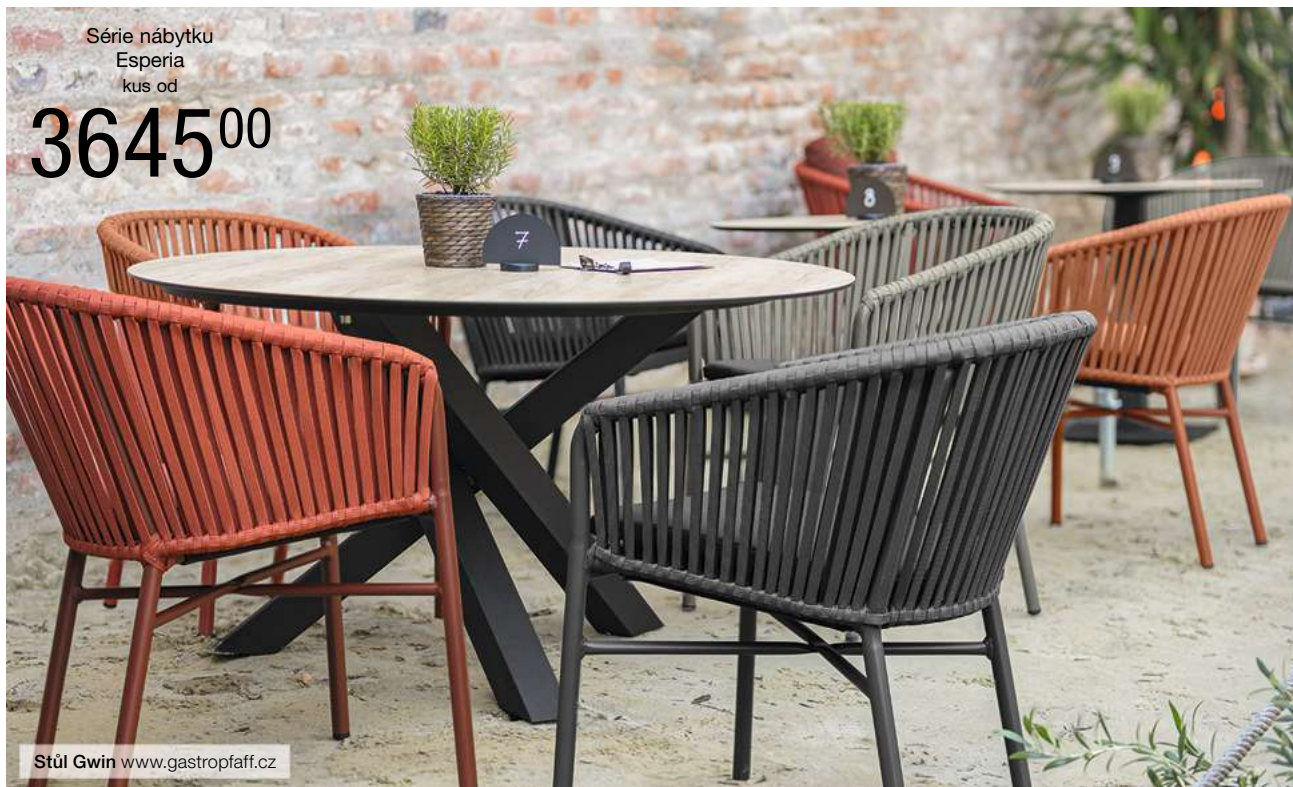

Série nábytku
Esperia
kus od

3645⁰⁰