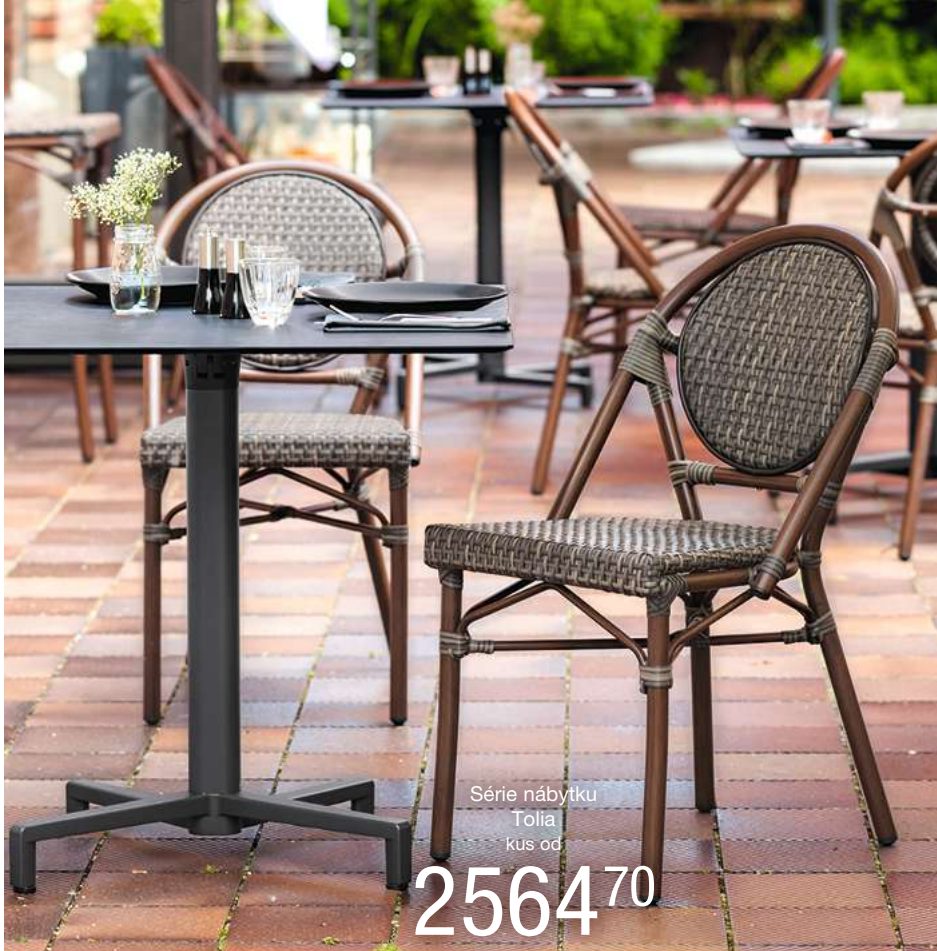

Série nábytku
Tolia
Kus od

2564⁷⁰

VEGA

Série nábytku Tolia

Klasická řada nábytku z práškově lakovaného hliníku se vzhledem dřeva. Sedáky z plastové síťoviny. Stolová deska z HPL laminátu. Židle stohovatelné, odolné proti povětrnostním vlivům a UV záření. Plastové kluzáky jsou součástí dodávky. Vhodné pro venkovní použití.

- odolné vůči povětrnostním vlivům
- odolné vůči UV záření
- maximální nosnost 160 kg