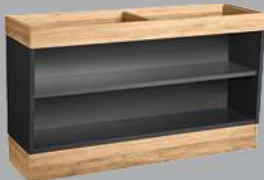

Nástěnný element velký

140x81x47.5 cm (šxvxh)
XV30129667
Obsah bal. 1
37.773,00