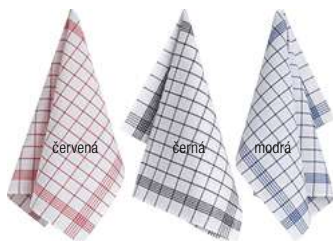

Barva: modrá, černá, červená

Utěrka
Prag
kus jen
67²⁰

50x70 cm (šxd)
XV115837
Obsah bal. 10
Bal. 672,00
67,20

ERWIN M.

Utěrka London bavlna

100% bavlna, gramáž ca 195 g/m².

Utěrka v balení po 10 ks. S tkaným károvaným designem. Lze použít i jako ručník. Extrémně odolná a savá.