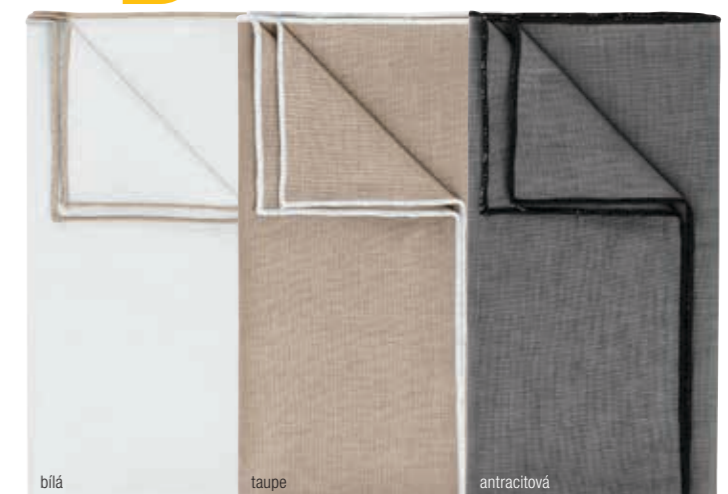

Série ubrusů Breda

70% bavlna, 30% len. Gramáž ca. 190 g/m².

Absolutní hit v moderní gastronomii. Směsový materiál bavlna/len je ideální tkanina se snadnou údržbou - netřeba ji žehlit.

Barva: antracitová, bílá, taupe

Ubrusek	Běhoun	Ubrus	Metráž
50x50 cm (šxd) XV126260	40x130 cm (šxd) XV126252	130x130 cm (šxd) XV126258	160 cm (š) XV126261
Obsah bal. 6 Bal. 889,20 148,20	Obsah bal. 1 296,70	Obsah bal. 1 809,70	metr 1 404,70

- obšití overlockovým stehem v kontrastní barvě
- lze mandlovat a sušit v sušičce
- odolná směs bavlny a lnu

Ubrusy Breda šité na míru po m²
(nelze vyměnit ani vrátit)
XV126266
Cena kus 404,70

NEW