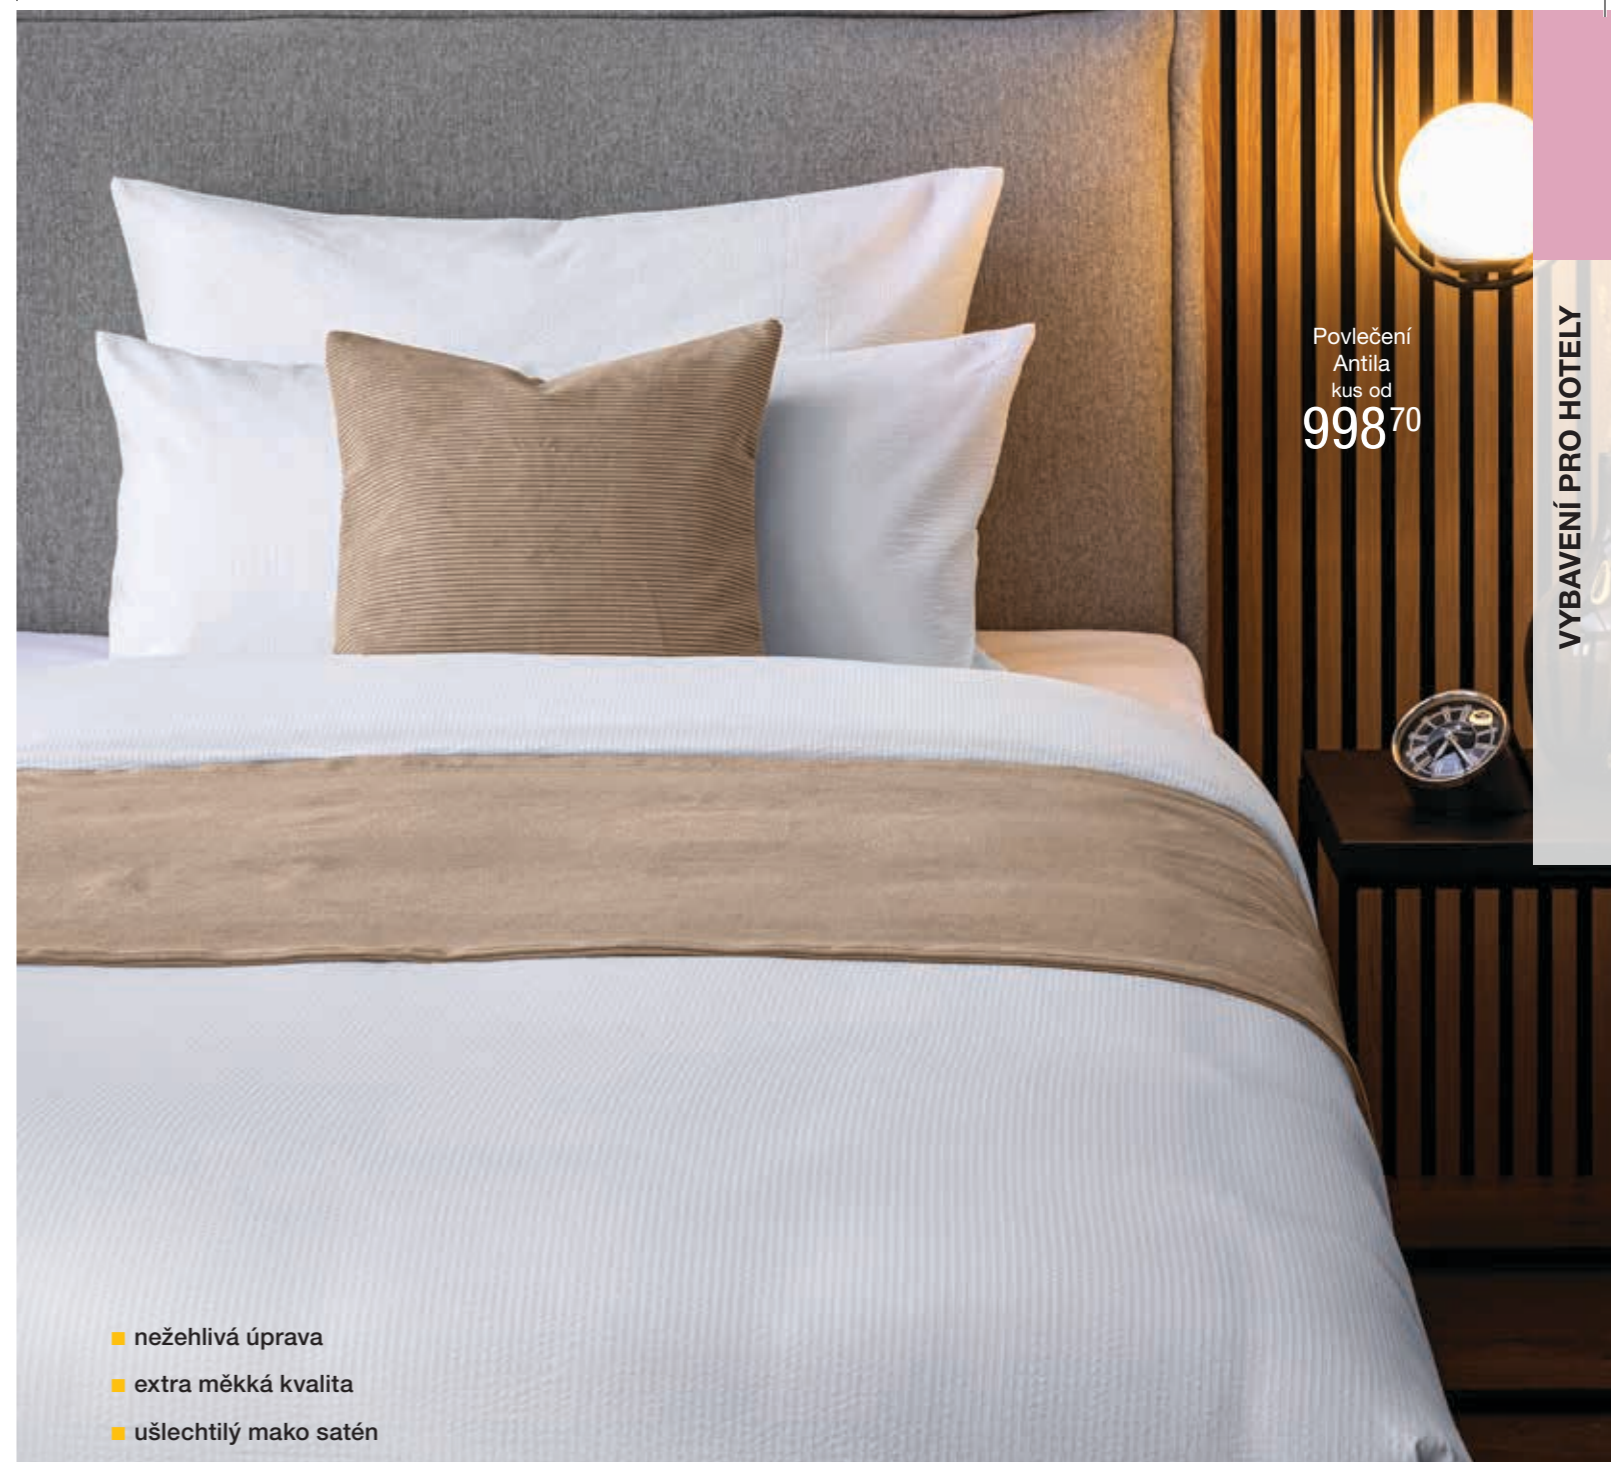

Povlečení
Antila
kus od
998⁷⁰

- nežehlivá úprava
- extra měkká kvalita
- ušlechtilý mako satén

Snadná údržba SMĚSOVÝCH TKANIN

**ERWIN M.
Série ložního prádla Siena**
80% bavlna, 20% polyester. Gramáž ca. 120 g/m².
Ložní prádlo v atraktivních barvách s hotelovým zapínáním. Je vyrobeno z rychle schnoucího materiálu snadného na údržbu - směs bavlny a polyesteru. Odolné a s dlouhou životností.
Barva: bílá, khaki, taupe, šedomodrá, šedá
Zapínání: Hotelové zapínání

Povlečení		Povlak na příkrývku	
135x200 cm (šxd) XV166976 Obsah bal. 1 bílá 809,70 barevný 836,70	155x220 cm (šxd) XV166976 Obsah bal. 1 bílá 1.079,70 barevný 1.106,70	135x200 cm (šxd) XV125176 Obsah bal. 1 bílá 593,70 barevný 647,70	155x220 cm (šxd) XV125176 Obsah bal. 1 bílá 863,70 barevný 917,70

Povlak polštáře			Prostěradlo		
40x40 cm (dxš) XV125172 Obsah bal. 1 bílá 80,70 barevný 107,70	40x80 cm (dxš) XV125172 Obsah bal. 1 bílá 134,70 barevný 161,70	80x80 cm (dxš) XV125172 Obsah bal. 1 bílá 134,70 barevný 161,70	180x290 cm (šxd) XV125412 Obsah bal. 1 bílá 755,70 barevný 809,70	240x300 cm (šxd) XV125412 Obsah bal. 1 bílá 917,70 barevný 971,70	270x300 cm (šxd) XV125412 Obsah bal. 1 bílá 971,70 barevný 1.025,70

Povlak polštáře		Napínací prostěradlo	
60x80 cm (dxš) XV125172 Obsah bal. 1 bílá 134,70 barevný 161,70	80x80 cm (dxš) XV125172 Obsah bal. 1 bílá 161,70 barevný 188,70	90x200 cm (šxd) výška matrace 23 cm XV125130 Obsah bal. 1 bílá 418,20 barevný 472,20	140x200 cm (šxd) výška matrace 23 cm XV125130 Obsah bal. 1 bílá 593,70 barevný 647,70

**ERWIN M.
Přehoz/Povlak polštáře Cordoba**
100 % polyester. Hmotnost přibližně 290 g/m².
Běžouny na postel a povlaky na polštář v moderním manšestrovém designu. Obzvláště snadné na údržbu.
Barva: antracitová, béžová, tmavě modrá, tmavě zelená, červená

**ERWIN M.
Série ložního prádla Antila Seersucker**
100% bavlna. Gramáž ca. 140 g/m².
Atraktivní ložní prádlo z tkaného mako saténu s krepovou úpravou. Běžné olemování, hotelové zapínání.
Barva: bílá, sekt, taupe, šalvěj, šedomodrá
Zapínání: Hotelové zapínání

**ERWIN M.
Přehoz**

60x135 cm (šxd) XV213770 Obsah bal. 1 620,70	60x250 cm (šxd) XV213770 Obsah bal. 1 863,70

Povlak polštáře
Zapínání: zip

40x40 cm (dxš) XV213781 Obsah bal. 1 296,70	50x50 cm (dxš) XV213781 Obsah bal. 1 404,70

**ERWIN M.
Povlečení**

135x200 cm (šxd) & 80x80 cm (dxš) XV166973 Obsah bal. 1 bílá 998,70 barevný 1.052,70	155x220 cm (šxd) & 80x80 cm (dxš) XV166973 Obsah bal. 1 bílá 1.241,70 barevný 1.295,70

Povlak na příkrývku

135x200 cm (šxd) XV126529 Obsah bal. 1 bílá 701,70 barevný 755,70	155x220 cm (šxd) XV126529 Obsah bal. 1 bílá 944,70 barevný 998,70

Povlak polštáře

40x80 cm (dxš) XV126530 Obsah bal. 1 bílá 188,70 barevný 226,50	60x80 cm (dxš) XV126530 Obsah bal. 1 bílá 221,10 barevný 258,90	80x80 cm (dxš) XV126530 Obsah bal. 1 bílá 242,70 barevný 285,90