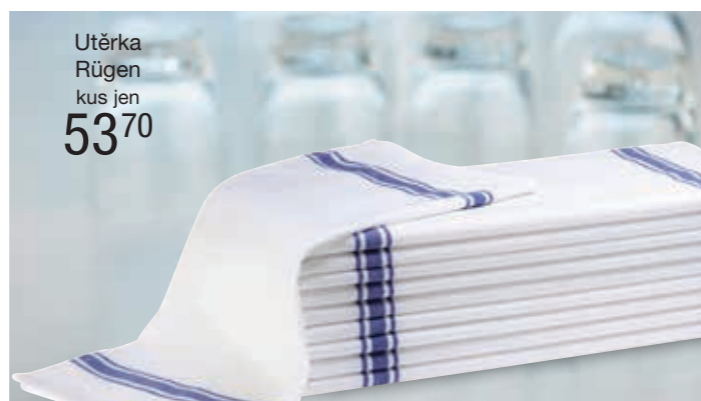

PULSIVA
Utěrka Rügen
100% bavlna, Gramáž 175 g/m². Pevná utěrka vhodná pro všestranné využití. Utěrky jsou k dispozici ve dvou barvách, takže je lze použít chytře - nebudou se díky separaci barev v určitých oddělení míchat. Vhodné pro sušení v sušičce.
Barva: bílá/modrá, bílá/červená

Utěrka
Rügen
kus jen
53⁷⁰

■ ideální pro běžné denní využívání - odolný a pevný materiál

50x70 cm (šxd)
XV122181
Obsah bal. 10
Bal. 537,00
53,70