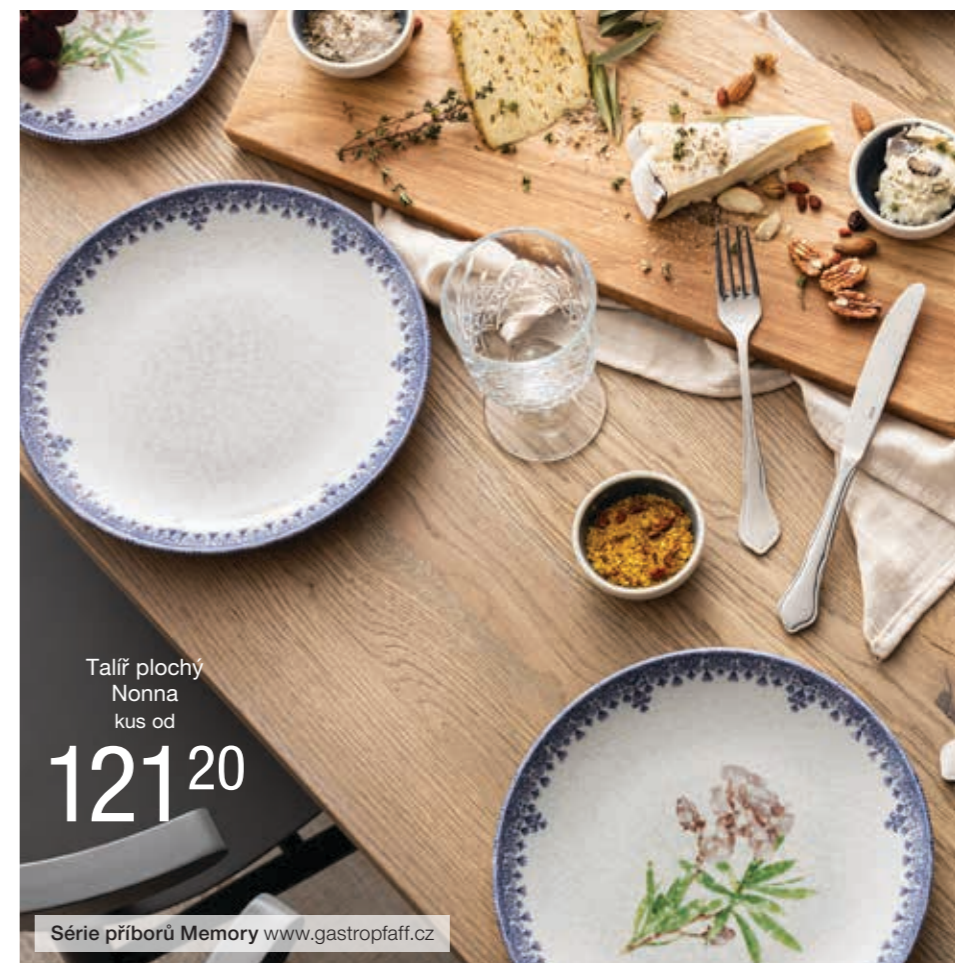

Talíř plochy
Nonna
kus od
121²⁰

Talíř plochý

16.5 cm (Ø)	20.5 cm (Ø)	24.5 cm (Ø)	31 cm (Ø)
XV30216733	XV30216726	XV30216728	XV30216723
Obsah bal. 6	Obsah bal. 6	Obsah bal. 6	Obsah bal. 6
Bal. 727,20	Bal. 808,20	Bal. 1.440,00	Bal. 2.590,20
121,20	134,70	240,00	431,70

Talíř hluboký

21.5x5 cm (Øxv)	26x5 cm (Øxv)	30x5.5 cm (Øxv)
700 ml	1000 ml	1700 ml
XV30216601	XV30216598	XV30216596
Obsah bal. 6	Obsah bal. 6	Obsah bal. 6
Bal. 1.051,20	Bal. 1.375,20	Bal. 2.590,20
175,20	229,20	431,70

Miska

15x6 cm (Øxv)
500 ml
XV30216700
Obsah bal. 6
Bal. 1.083,60
180,60

- více velikostí
- lze kombinovat s ostatním nádobím
- stabilní

Talíř plochý s dekorem

16.5 cm (Ø)	20.5 cm (Ø)	24.5 cm (Ø)	31 cm (Ø)
XV30216702	XV30216708	XV30216703	XV30216694
Obsah bal. 6	Obsah bal. 6	Obsah bal. 6	Obsah bal. 6
Bal. 727,20	Bal. 808,20	Bal. 1.440,00	Bal. 2.590,20
121,20	134,70	240,00	431,70

Talíř hluboký s dekorem

21.5x5 cm (Øxv)	26x5 cm (Øxv)	30x5 cm (Øxv)
700 ml	1000 ml	1700 ml
XV30216706	XV30216704	XV30216705
Obsah bal. 6	Obsah bal. 6	Obsah bal. 6
Bal. 1.051,20	Bal. 1.375,20	Bal. 2.590,20
175,20	229,20	431,70

Miska s dekorem
15x6 cm (Øxv)
500 ml
XV30216701
Obsah bal. 6
Bal. 1.083,60
180,60