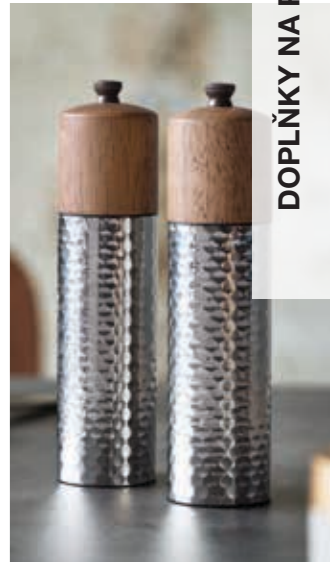

Mlýnek na sůl a pepř v sadě Botto set jen
701,70

VEGA

Mlýnek na sůl a pepř v sadě Botto

Z nerez oceli, stylový a minimalistický design. Největší zvláštností této sady je funkčnost mechanického mlecího nerezového strojku pomocí stiskacího knoflíku. Dodáváno bez náplně. Barva: stříbrná/průhledná

2.7x15.5 cm (Øxv)
XV10051240
Obsah bal. 1
701,70