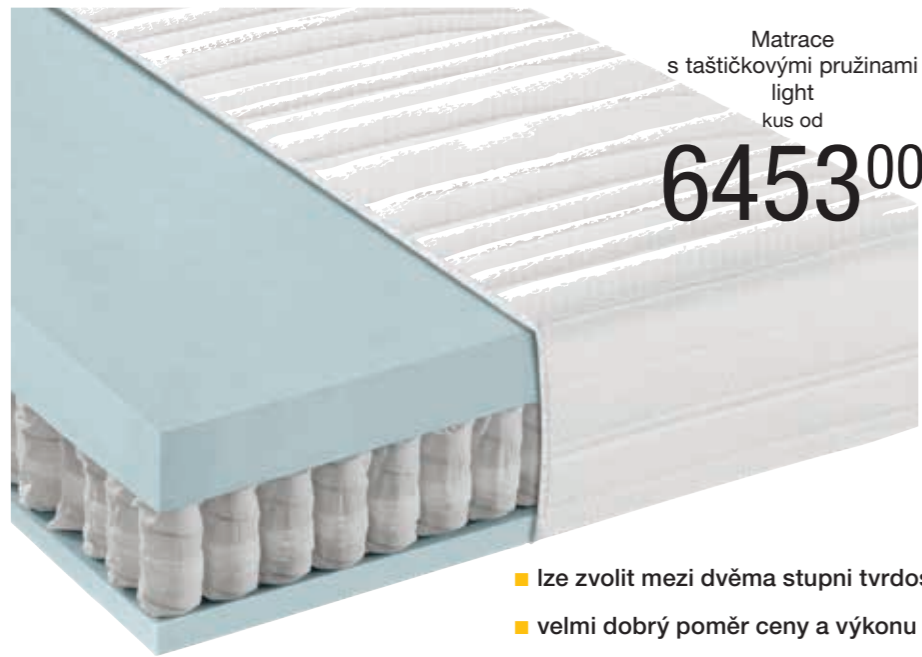

Matrace
s taštičkovými pružinami
light
kus od
6453⁰⁰

Potah: 60/

PULSIVA

Matrace s taštičkovými pružinami light

Potah: 100 % polyester, vyztužený klimatizačním vláknem.
Jádro: taštičkové pružiny, komfortní pěna.
Komfortní spánek za skvělou cenu. Matrace s taštičkovými pružinami se 7 zónám. Lze zvolit dva stupně tvrdosti - H2 střední, doporučeno pro hmotnost do 110 kg nebo stupeň tvrdosti H3 pevná, doporučeno pro tělesnou hmotnost do 140 kg. Bodově elastické držení těla a dobrá ventilace. Na obou stranách potaženo vložkou z 3 cm vysoké komfortní pěny. Síťovaný materiál chrání jádro matrace. celoobvodový zip. Nekomplikované doručení - zabalené v krabici.

90x200x20 cm (šxdxv) XV167631 Obsah bal. 1 6.453,00	100x200x20 cm (šxdxv) XV167631 Obsah bal. 1 6.993,00	140x200x20 cm (šxdxv) XV167631 Obsah bal. 1 8.343,00

160x200x20 cm (šxdxv) XV167631 Obsah bal. 1 9.153,00	180x200x20 cm (šxdxv) XV167631 Obsah bal. 1 10.503,00

- lze zvolit mezi dvěma stupni tvrdosti
- velmi dobrý poměr ceny a výkonu
- pratelný potah