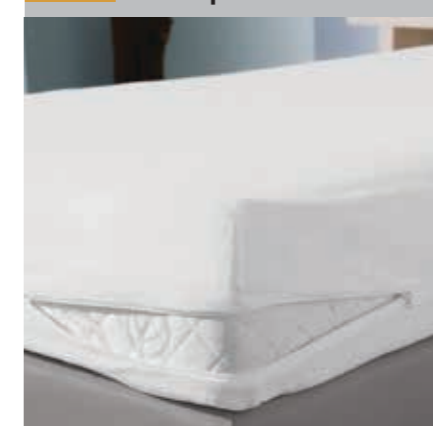

Matracový chránič - napínací prostěradlo

Matracový chránič se zipem

Fixační podložka

Prošívaná přikrývka
Dream
kus od
728⁷⁰

- kvalitní trojrozměrné duté vlákno
- nejvýhodnější cena
- vhodné pro alergiky

Prošívaná
přikrývka
Auriga
kus od
1158³⁰