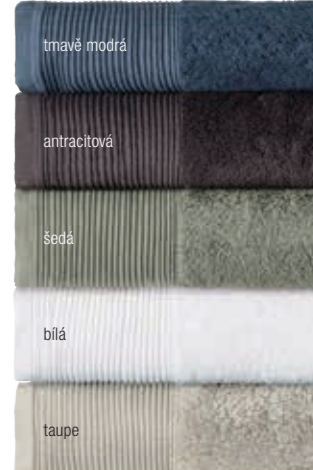

šedá

bílá

tmavě modrá

antracitová

šedá

bílá

taupe

Ručník
Valencia
kus od
156³⁰