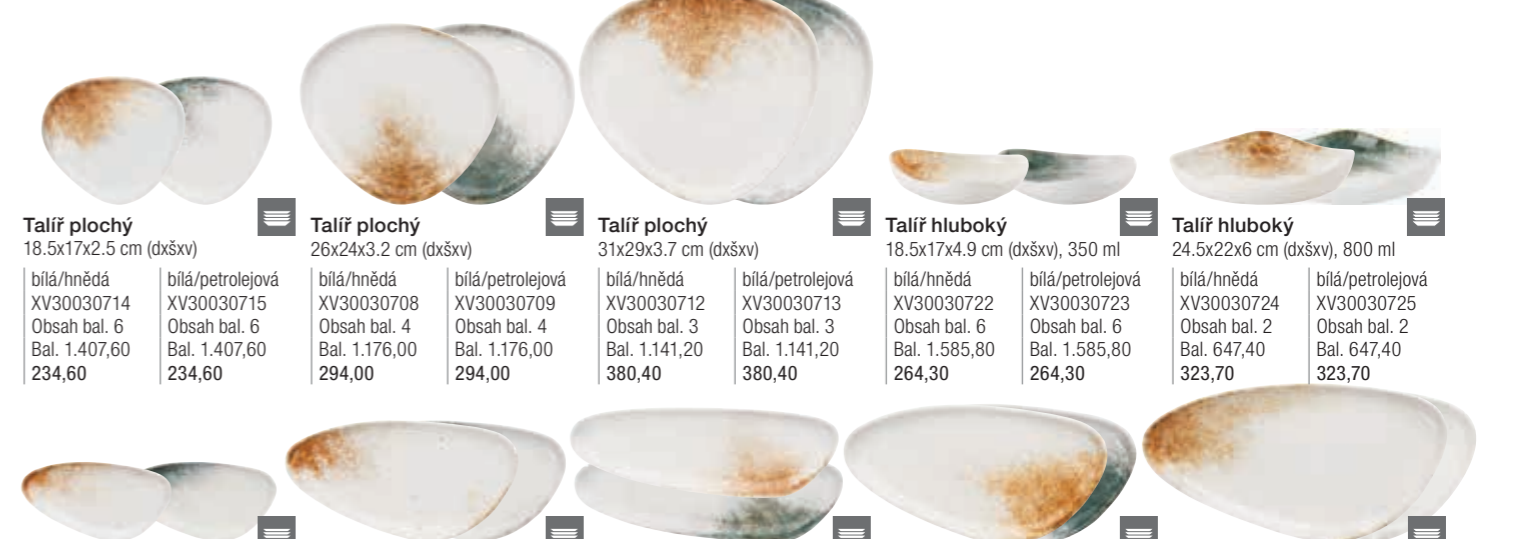

Pizza talíř

běžová	tyrkysová	šedá
XV30036989	XV30036987	XV30036988
Obsah bal. 3	Obsah bal. 3	Obsah bal. 3
Bal. 1.781,10	Bal. 1.781,10	Bal. 1.781,10
593,70	593,70	593,70

Pasta talíř

běžová	tyrkysová	šedá
XV30036981	XV30036982	XV30036980
Obsah bal. 3	Obsah bal. 3	Obsah bal. 3
Bal. 1.238,40	Bal. 1.238,40	Bal. 1.238,40
412,80	412,80	412,80