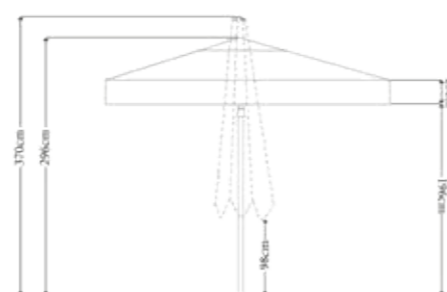

NEW

12663⁰⁰

VEGA

Profi slunečník Esparto

Velký profesionální slunečník s pevnou konstrukcí z hliníku potaženého práškovou barvou ve vzhledu dřeva nebo v antracitové barvě. Stabilitu zabezpečuje tyč s Ø 60 mm a 8 opěrek (18x28 mm). Opěrky jsou na koncích chráněné plastovým krytem. Střešní část s volánem je z lehkého, nepromokavého polyesteru 230 g/m². Tkanina je odolná vůči UV záření, stálobarevná. Integrovaný systém na snadné rozvíření a opětovné zavírání. Při rozvíření či sklápění slunečníku dbejte na to, aby osoby kolem byly v dostatečné vzdálenosti a nedošlo ke zranění. Při větru a větrném počasí musí být slunečník zavřený, neboť by mohlo dojít k jeho poškození. Stojan je třeba objednat separátně. Pro průměr tyče Ø 60 mm. Materiál konstrukce: hliník potažený práškovou barvou. Materiál deštníku: 100 % polyester, 230 g/m².

Vzorová
série

šedá
350x350x370 cm (dxšxv)
21 kg Hmotnost
XV10093998
Obsah bal. 1
12.663,00

ecru
350x350x370 cm (dxšxv)
21 kg Hmotnost
XV10093995
Obsah bal. 1
12.663,00

šedá
350x350x370 cm (dxšxv)
21 kg Hmotnost
XV10008107
Obsah bal. 1
12.663,00

ecru
350x350x370 cm (dxšxv)
21 kg Hmotnost
XV10008105
Obsah bal. 1
12.663,00

burgundská
350x350x370 cm (dxšxv)
21 kg Hmotnost
XV10008108
Obsah bal. 1
12.663,00

■ odpružený posuvný systém
na ulehčení manipulace

■ zesílená výztuž

■ 2 barvy tyče

VEGA

Ochranné pouzdro pro slunečník Esparto

Vhodné na slunečníky Esparto. Ochranné pouzdro s výztuží, zapínáním na zip včetně pomocné tyče ke snadnějšímu nasazení na stojící slunečník. Vodotěsné. Lehce se nasazuje. Barva: šedá

Ochranné pouzdro
kus jen
1619⁷⁰

■ odolné vůči
povětrnostním
vlivům

■ odolné vůči UV
záření

350x45 cm (dxš)
XV10094227
Obsah bal. 1
1.619,70

VEGA

Ochranné pouzdro pro slunečník Fiesto