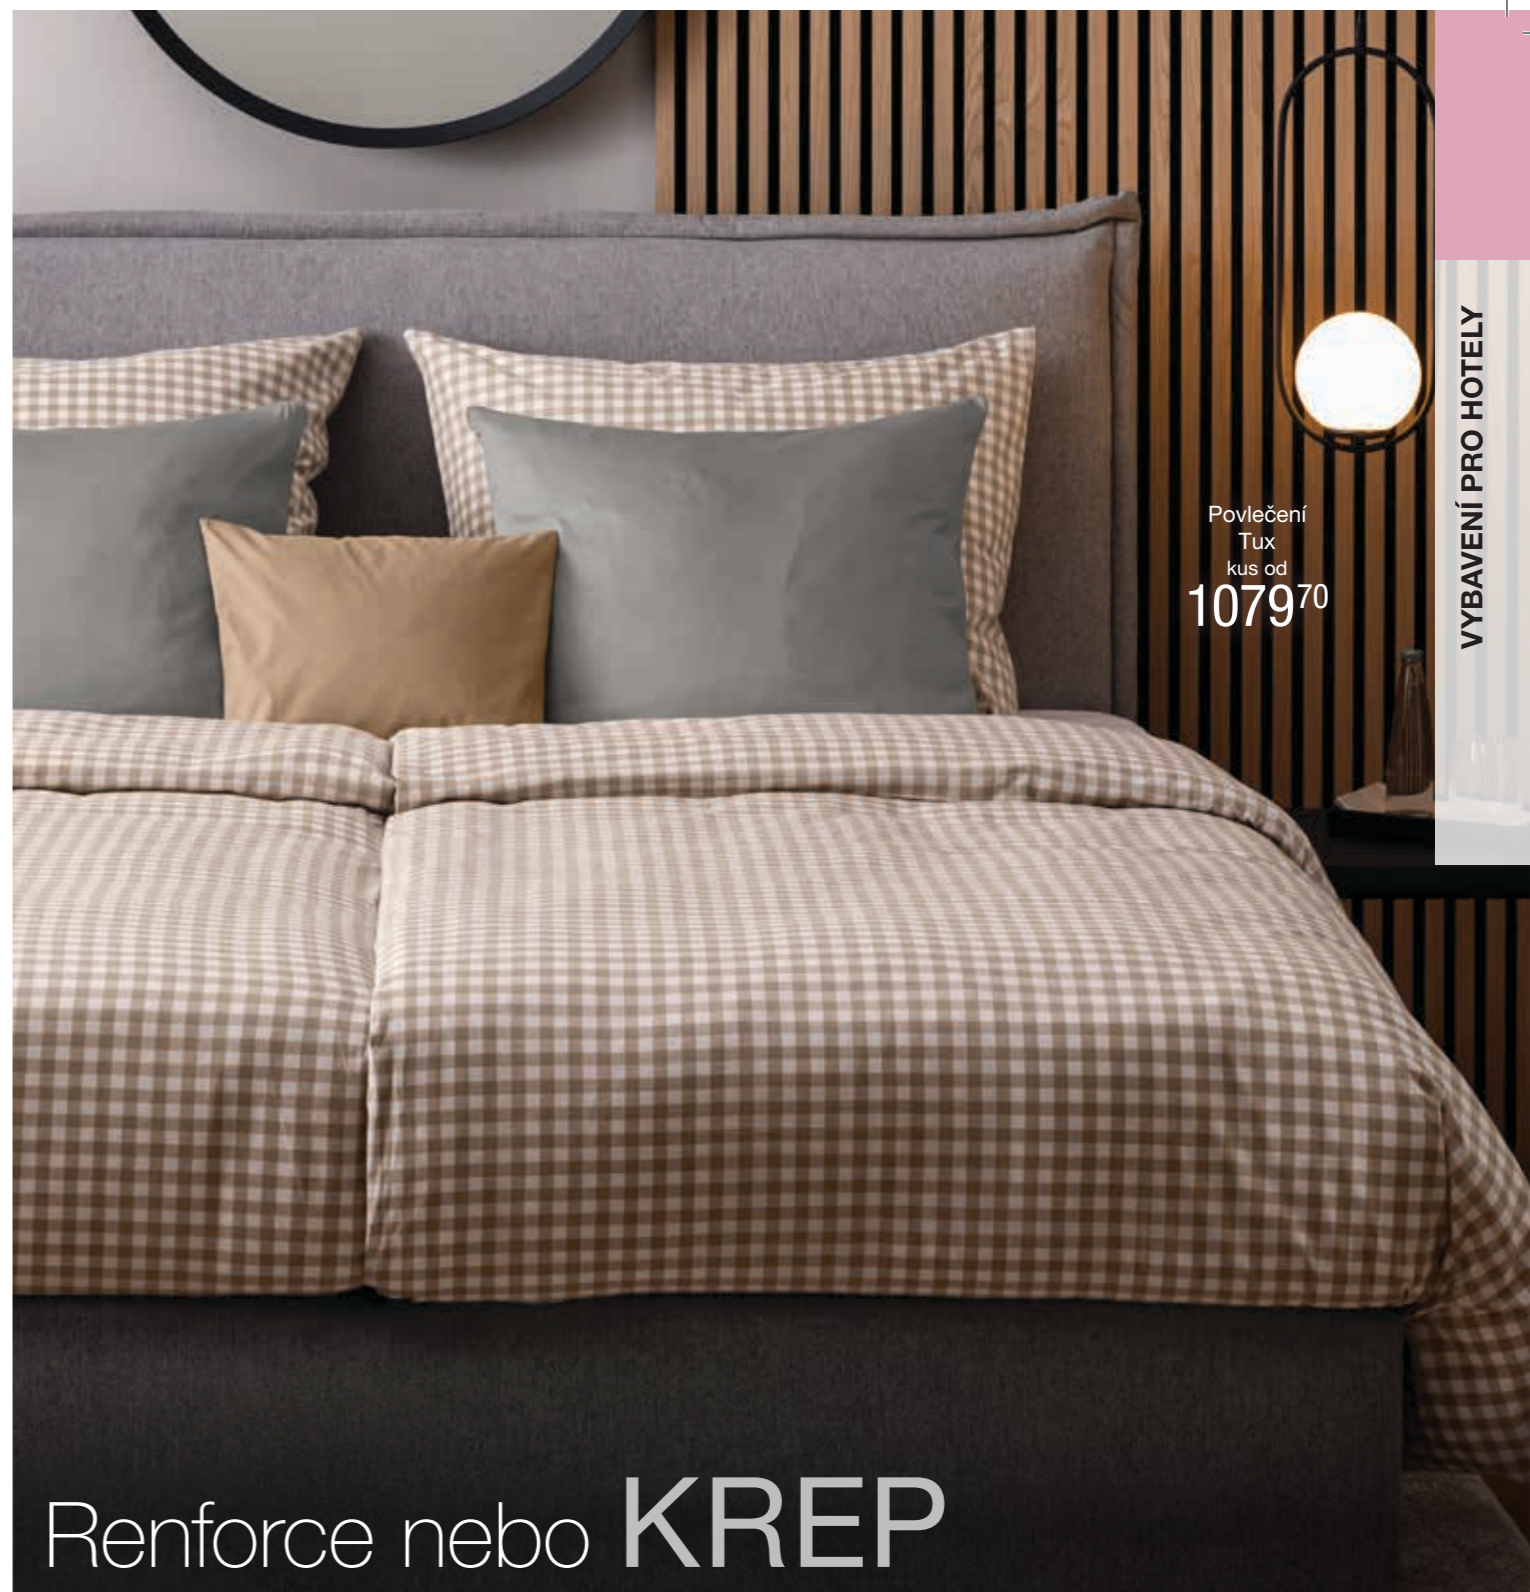

Povlečení Tux kus od **1079⁷⁰**

VYBAVENÍ PRO HOTELY

Renforce nebo **KREP**

ERWIN M.

Série ložního prádla Tux a Tux krep

100% bavlna. Mercerovaná bavlna. Gramáž ca. 140 g/m². Kárový vzor. Hotelová kvalita: snadná údržba, příjemné na dotek, hustě tkaný a extrémně stálobarevný materiál pro moderní venkovský styl. Vyberte si mezi odolnou bavlnou v kvalitě renforce nebo snadno žehlitelným krepovým provedením.

Barva: písková, červená, šedá
Zapínání: Hotelové zapínání

Povlečení

135x200 cm (šxd) & 80x80 cm (dxš)	155x220 cm (šxd) & 80x80 cm (dxš)
XV121428	XV121428
Obsah bal. 1	Obsah bal. 1
1.079,70	1.322,70

Povlak polštáře

40x40 cm (dxš)	40x80 cm (dxš)	60x80 cm (dxš)	80x80 cm (dxš)
XV115378	XV115378	XV115378	XV115378
Obsah bal. 1	Obsah bal. 1	Obsah bal. 1	Obsah bal. 1
188,70	215,70	242,70	350,70

Povlečení krep

135x200 cm (šxd) & 80x80 cm (dxš)	155x220 cm (šxd) & 80x80 cm (dxš)
XV115174	XV115174
Obsah bal. 1	Obsah bal. 1
1.214,70	1.538,70

Povlak polštáře krep

40x40 cm (dxš)	40x80 cm (dxš)	60x80 cm (dxš)	80x80 cm (dxš)
XV115391	XV115391	XV115391	XV115391
Obsah bal. 1	Obsah bal. 1	Obsah bal. 1	Obsah bal. 1
242,70	269,70	323,70	350,70

- krep - nežehlivá úprava
- obzvlášť odolný materiál
- barevně i tvarově stálé provedení