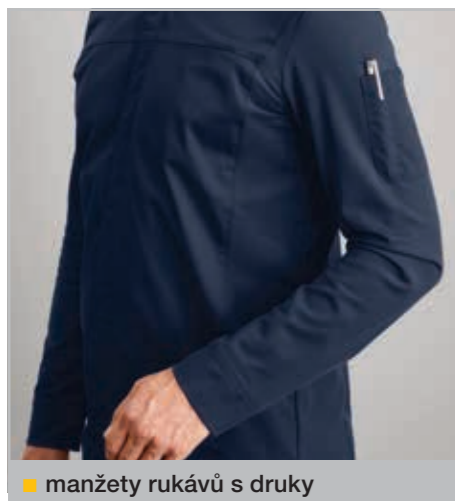

Pánský rondon

44, 46, 48, 50, 52, 54, 56, 58, 60

dlouhý rukáv
XV215869
Obsah bal. 1
1.619,70

Série rondonů
Phoenix
kus jen
1619⁷⁰

Série rondonů
Lewis
kus jen

1889⁷⁰

NEW

JOBELINE