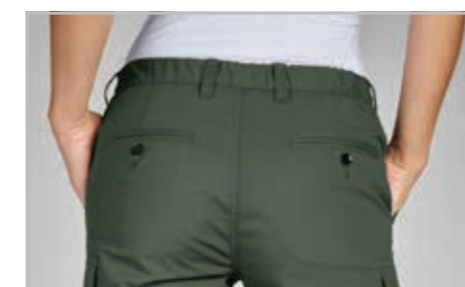

SLIM TAPERED

- komfortní pružný pas vzadu