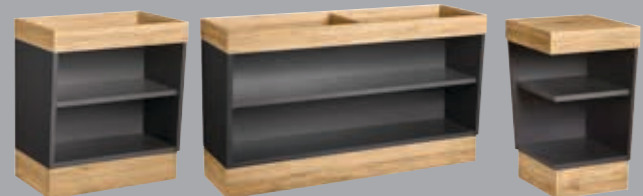

VEGA

Bufetové stoly Valinta

Bufetový stůl ze dřeva. Lze jej modulárně dokonale kombinovat se všemi našimi bufetovými doplňky. Tři různé vkládací police (plná police, police s otvorem pro GN nádoby, nástavec pro chafing Fenton GN 1/1), hygienická ochrana a volitelná stěna do výklenku jsou k dispozici samostatně. Podlaha a police u nástěnných prvků tak jako dvě police (nastavitelné do 10 různých výšek) pro ostrůvkové prvky v korpusu slouží jako dokonalý úložný prostor pro další talíře, šálky atd. Na vnitřní straně je otvor pro vstup kabeláže a slouží pro potřebný přívod energií či vody a.p. Stoly jsou také vybaveny 4 výškově nastavitelnými základními kluzáky. Robustní. Odolné. Jednoduchá péče.