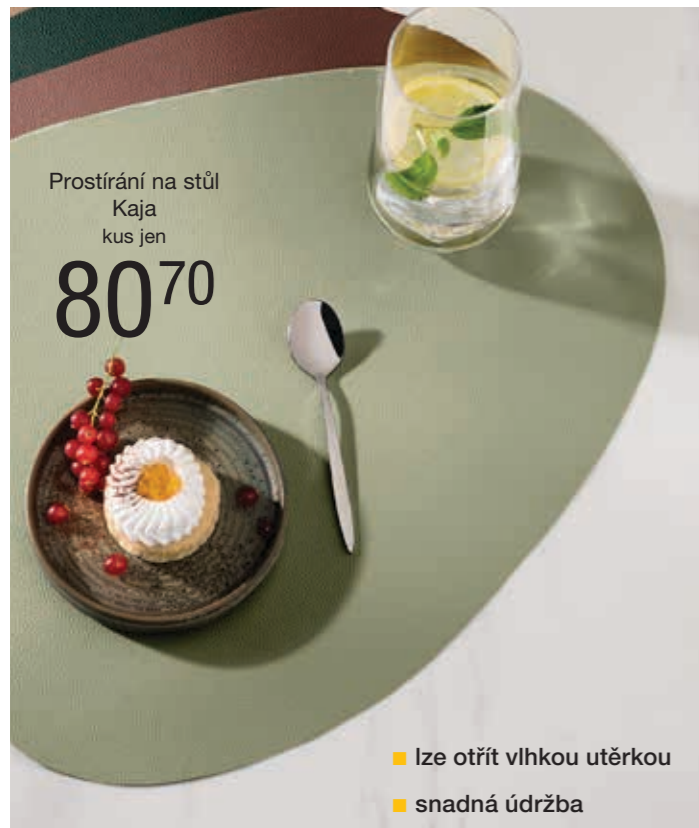

Prostírání na stůl
Kaja
kus jen
80⁷⁰

- lze otřít vlhkou utěrkou
- snadná údržba