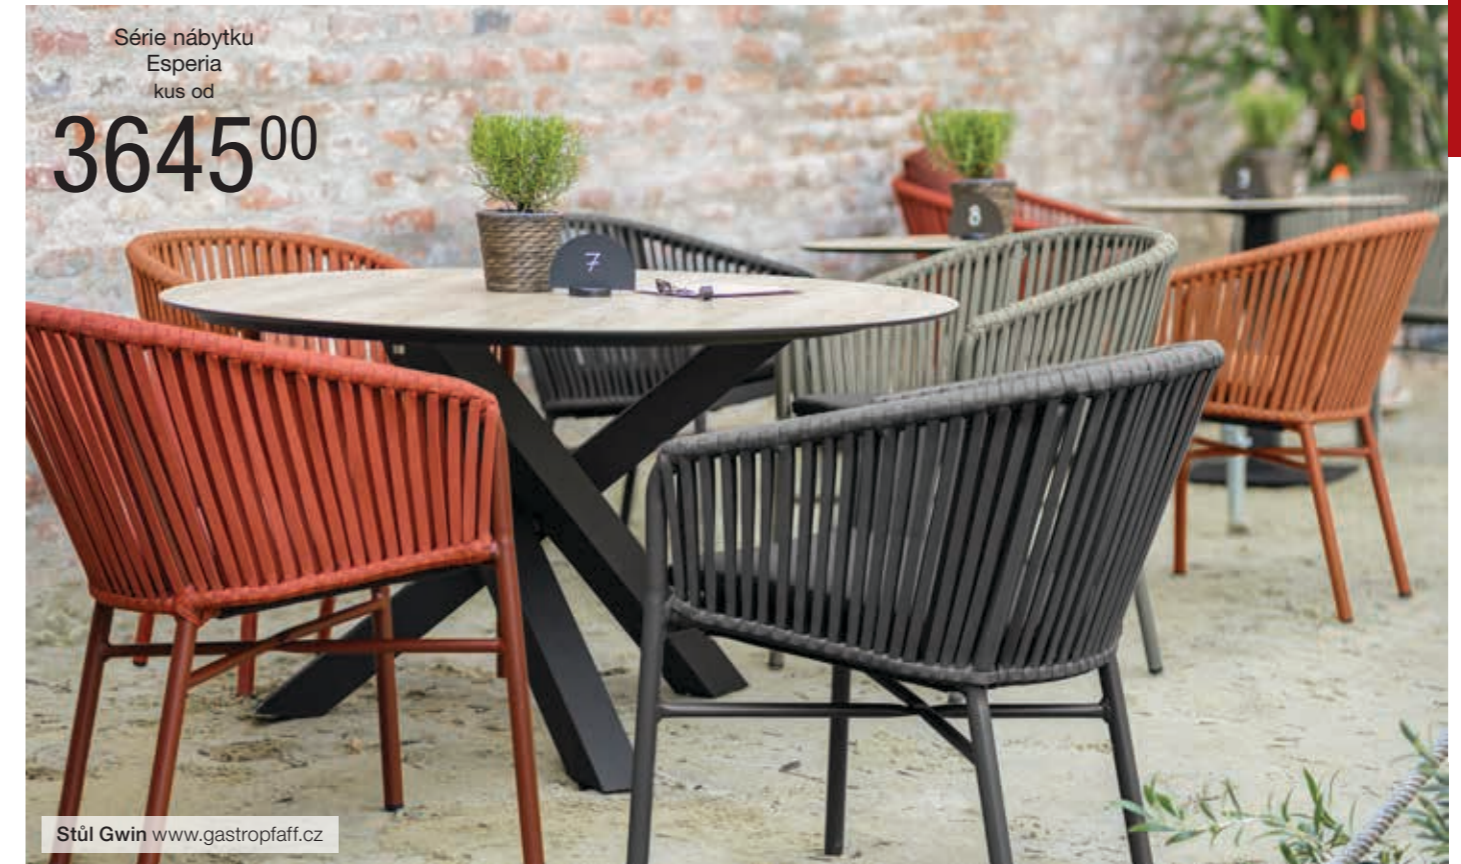

VENKOVNÍ NÁBYTEK

Venku nově znamená uvnitř. Ať se jedná o lounge salonek nebo útulný bistro styl, každý si pro ten svůj vysněný prostor určitě vybere to pravé.

VEGA

Série nábytku Esperia

Moderní řada nábytku z práškově lakovaného hliníkového rámu a provazového výpletu (šířka 15 mm). Včetně sedáku a opěrných polštářů z olefinové tkaniny (100 % polypropylen) pro obývací nábytek. Sedací polštář je součástí křesla (výška 3 cm), zadní polštář je třeba objednat zvlášť. Všechny polštáře jsou odnímatelné a prátelné na 30°C. Stohovatelné a odolné proti povětrnostním vlivům. Vhodné pro venkovní použití. Dodává se ve smontovaném stavu.

VEGA

Židle

58x62x82 cm (šxhxv), 48 cm Výška sedáku, 68 cm Výška područek, 5 kg Hmotnost

karmínová XV30235434 Obsah bal. 2 Bal. 7.290,00 3.645,00	rezavá XV30235465 Obsah bal. 2 Bal. 7.290,00 3.645,00	antracitová XV30046953 Obsah bal. 2 Bal. 7.290,00 3.645,00	olivová XV30046954 Obsah bal. 2 Bal. 7.290,00 3.645,00

Křeslo

80x75x79 cm (šxhxv), 47 cm Výška sedáku, 68 cm Výška područek, 9 kg Hmotnost

antracitová XV30109569 Obsah bal. 1 6.183,00	olivová XV30109568 Obsah bal. 1 6.183,00

Sofa

140x75x79 cm (šxhxv), 47 cm Výška sedáku, 68 cm Výška područek, 13 kg Hmotnost

antracitová XV30110119 Obsah bal. 1 10.773,00	olivová XV30110118 Obsah bal. 1 10.773,00

VEGA

Zadní polštář Esperia

Zadní polštář vyrobený z olefinové tkaniny (100% polypropylen) k židli Esperia. Všechny polštáře jsou odnímatelné a prátelné na 30°C.

Zadní polštář

50x12x45 cm (šxdxv)

karmínová XV30235433 Obsah bal. 2 Bal. 1.079,40 539,70	rezavá XV30235467 Obsah bal. 2 Bal. 1.079,40 539,70	antracitová XV30108339 Obsah bal. 2 Bal. 1.079,40 539,70	olivová XV30108340 Obsah bal. 2 Bal. 1.079,40 539,70