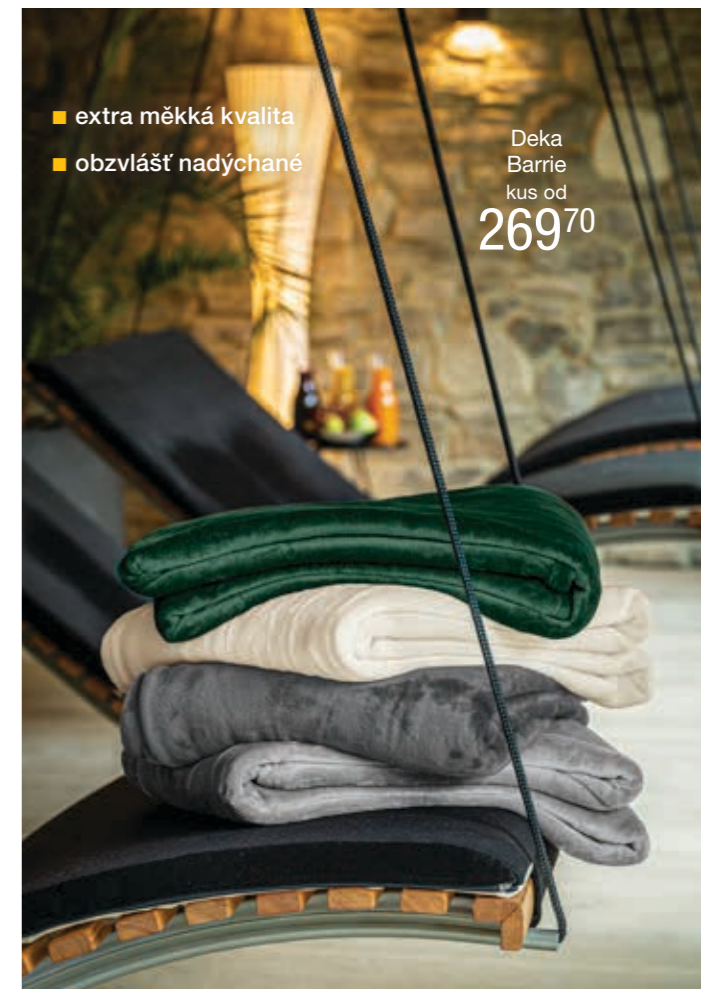

■ extra měkká kvalita
■ obzvlášť nadýchané

Deky Barrie
kus od
269⁷⁰

ERWIN M.

Série přikrývek Barrie

100% polyester. Gramáž ca. 300 g/m². Dopřejte hostům tuto nadýchanou přikrývku! Je vyrobena z polyesteru, který se snadno udržuje a hosty udrží v teple za chladných večerů. Odolný, rychle schnoucí materiál. V nabídce ve přírodních odstínech. K dispozici také jako přehoz na postel nebo povlak polštáře. Zapínání na zip.
Barva: antracitová, krémově bílá, taupe, tmavě zelená, šedá

Deky

100x150 cm (šxd) XV120209 Obsah bal. 1 269,70
130x170 cm (šxd) XV120209 Obsah bal. 1 323,70
150x200 cm (šxd) XV120209 Obsah bal. 1 377,70