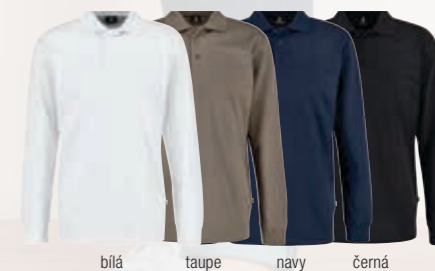

bílá taupe navy černá

Dámské polo triko dlouhý rukáv

XS, S, M, L, XL, 2XL, 3XL
XV171678
Obsah bal. 1
809,70

Pánské polo triko dlouhý rukáv

S, M, L, XL, 2XL, 3XL, 4XL
XV171677
Obsah bal. 1
809,70