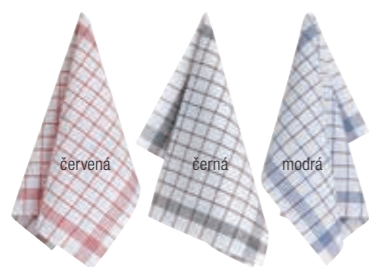

50x70 cm (šxd)
XV115837
Obsah bal. 10
Bal. 672,00
67,20