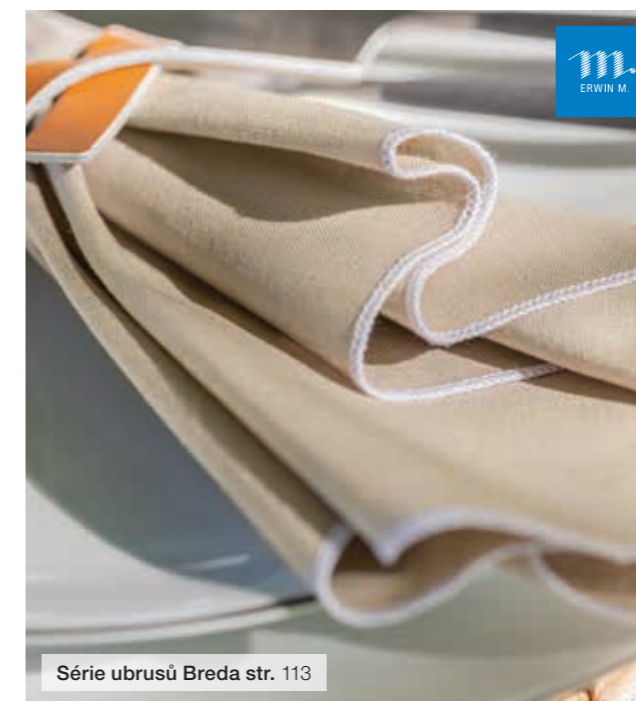

Série ubrusů Breda str. 113