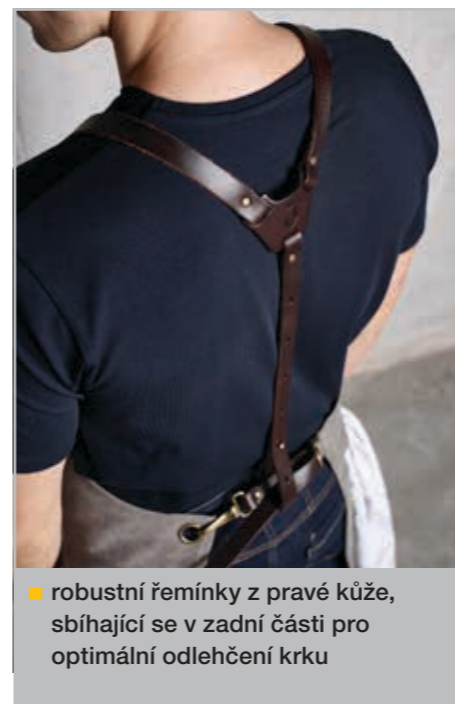

Profesní obuv Explorer str. 256

■ robustní řemínky z pravé kůže, sbíhající se v zadní části pro optimální odlehčení krku