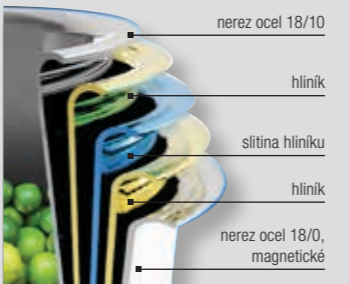

VEGA
Série hrnců Livonia
Inovativní 5vrstvý materiál, určeno pro všechny typy sporáků. Tloušťka materiálu u hrnců: 2,5 mm, tloušťka materiálu u poklic: 1,2 mm, velmi vysoká tepelná vodivost a díky tomu maximální úspora energie. Matné hrnce, ukazatel v I, praktický okraj pro snadné vylití, pevné a robustní úchyty. Vhodné do myčky, nerez, lze v nich zapékat do 220 °C (horkovzdušná trouba). Hrnce a pánve bez povrchové úpravy jsou vhodné do myčky, pánve s povrchovou úpravou nejsou vhodné do myčky. Poklice není součástí dodávky, nutno objednat separátně.

Hrnc	28x12 cm (Øxv) 7000 ml XV10008817 Obsah bal. 1 2.159,70	32x16 cm (Øxv) 12000 ml XV10008818 Obsah bal. 1 2.943,00	36x18 cm (Øxv) 18000 ml XV10008819 Obsah bal. 1 3.779,70	40x20 cm (Øxv) 22500 ml XV10008820 Obsah bal. 1 4.319,70

Hrnc na pečení	28x9 cm (Øxv) 5000 ml XV10008812 Obsah bal. 1 1.889,70	32x10 cm (Øxv) 7000 ml XV10008813 Obsah bal. 1 2.159,70	36x11 cm (Øxv) 11000 ml XV10008814 Obsah bal. 1 3.078,00

Pečící pánev bez povrchové úpravy	28x5,5 cm (Øxv) XV10008834 Obsah bal. 1 1.619,70	32x6 cm (Øxv) XV10008835 Obsah bal. 1 1.889,70

Pečící pánev s povrchovou úpravou	28x5,5 cm (Øxv) XV10008838 Obsah bal. 1 1.889,70	32x6 cm (Øxv) XV10008839 Obsah bal. 1 2.159,70

Hrnc na polévku	28x18 cm (Øxv) 10000 ml XV10008823 Obsah bal. 1 2.943,00	32x20 cm (Øxv) 15000 ml XV10008824 Obsah bal. 1 4.023,00	36x22 cm (Øxv) 22000 ml XV10008825 Obsah bal. 1 4.319,70	40x24 cm (Øxv) 27500 ml XV10008826 Obsah bal. 1 5.103,00

Poklice	28 cm (Ø) XV10008843 Obsah bal. 1 1.106,70	32 cm (Ø) XV10008844 Obsah bal. 1 1.187,70	36 cm (Ø) XV10008845 Obsah bal. 1 1.349,70	40 cm (Ø) XV10008846 Obsah bal. 1 1.484,70