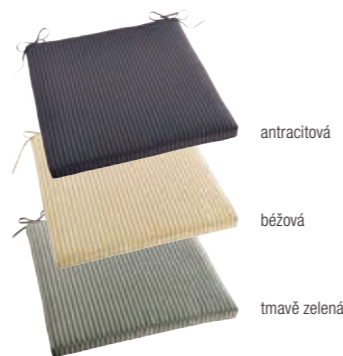

antracitová
béžová
tmavě zelená

ERWIN M. Podsedák Colori
100 % polyester. Podsedáky z povrstvené tkaniny, která je snadná na údržbu a odpuzuje fleky. Podsedáky lze upevnit prostřednictvím 2 gumových pásků.
Barva: antracitová, béžová, hnědá, tmavě modrá, zelená, červená

40x37,5x4 cm (šxdxv)
XV100426
Obsah bal. 1
199,50