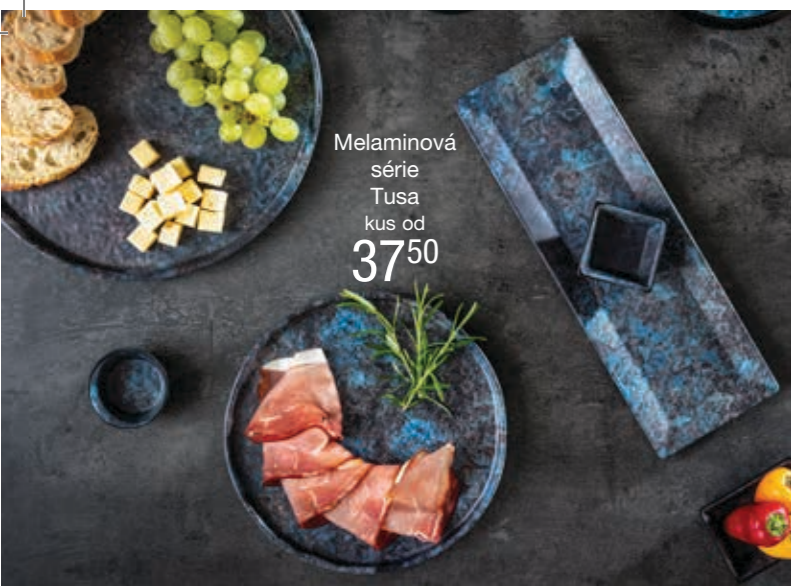

Melaminová série Tusa kus od **37⁵⁰**

Melaminová série Torto kus od **37⁵⁰**

VEGA

Melaminová série Tusa

Melaminová série v moderním kamenném designu. Materiál obzvláště odolný proti nárazům. Stohovatelné, lze mýt v myčce. Nevhodné do mikrovlnné trouby ani trouby. Použití mezi -30 °C +70 °C. Barva: černá/tmavě modrá