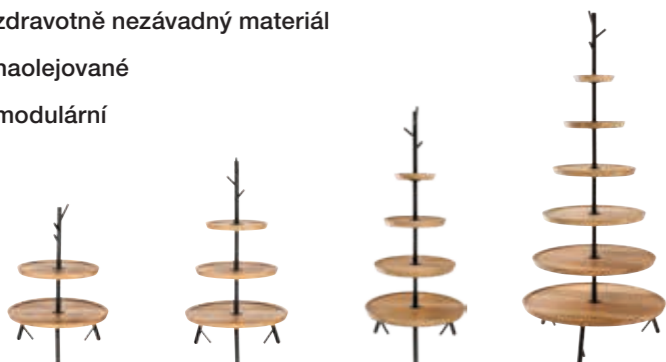

**VEGA
Etažér Cornu**

Nastavte nové standardy a prezentujte své výtvořky s našimi modulárními stojany Cornu. Olejované dubové dřevo a černá práškově lakovaná ocel. Možnost kombinovat dělá z tohoto etažéru trend, který vám nabízí největší možnou flexibilitu a lze jej znovu a znovu přizpůsobovat každé situaci. Ať už jako dvou, nebo třípatrový etažerový stůlek, nebo jako jednopatrový prezentační talíř s praktickým uchem pro přenášení - s Cornu máte možnost volby. Všechny díly etažéru Cornu lze objednat jednotlivě. Desky mají praktickou hranu, která zabraňuje sklouzávání pokrmů. Tři otvory na spodní straně lze snadno osadit plstěnými kluzáky (jsou součástí dodávky), nebo nožičkami (lze objednat jako volitelné příslušenství). Snadno se čistí, lze otřít vlhkým hadříkem, nevhodné do myčky.

Držák
4x21.8 cm (Øxv)
černá
XV30129580
Obsah bal. 1
215,70

Středová tyč
4x16.3 cm (Øxv)
černá
XV30129545
Obsah bal. 1
188,70

Držák krátký
4x8.5 cm (Øxv)
černá
XV30226714
Obsah bal. 1
242,70

- zdravotně nezávadný materiál
- naolejované
- modulární

Etažér 2patrový

34.8x50.4 cm (Øxv)
dub/černá
XV30225198
Obsah bal. 1
2.537,70

Etažér 3patrový

34.8x62.8 cm (Øxv)
dub/černá
XV30130448
Obsah bal. 1
3.156,00

Etažér 4patrový

34.8x81.1 cm (Øxv)
dub/černá
XV30225176
Obsah bal. 1
3.590,70

Etažér 6patrový

48.8x111.6 cm (Øxv)
dub/černá
XV30230035
Obsah bal. 1
5.913,00

Etažér 2patrový bez nožiček

34.8x32 cm (Øxv)
dub/černá
XV30225199
Obsah bal. 1
1.997,70

Etažér 3patrový bez nožiček

34.8x50.4 cm (Øxv)
dub/černá
XV30225175
Obsah bal. 1
2.591,70

Etažér se stojanem na precíčky bez nožiček

34.8x78.4 cm (Øxv)
dub/černá
XV30225200
Obsah bal. 1
2.375,70

Etažér se stojanem na precíčky

34.8x90.8 cm (Øxv)
dub/černá
XV30137910
Obsah bal. 1
3.294,00

Dřevěná deska
dub, kulatý

13.8x2 cm (Øxv) XV30133270 Obsah bal. 1 269,70	20.8x2 cm (Øxv) XV30129549 Obsah bal. 1 404,70	27.8x2 cm (Øxv) XV30129548 Obsah bal. 1 674,70	34.8x2 cm (Øxv) XV30129550 Obsah bal. 1 944,70	41.8x2 cm (Øxv) XV30228088 Obsah bal. 1 1.214,70	48.8x2 cm (Øxv) XV30228089 Obsah bal. 1 1.619,70

Sada nožiček 3dílná

7.1x12.4 cm (Øxv)
černá
XV30129570
Bal. 539,70

Stojan na precíčky/uzeniny

20.6x40.4 cm (Øxv)
černá
XV30133011
Obsah bal. 1
404,70

- lakované dřevo
- zdravotně nezávadný materiál

PULSIVA

Etažér Ridgeland

Etažér z lakovaného borovicového dřeva se třemi příhrádkami. Vysunovací, stohovatelný. Lze otřít vlhkým hadříkem. Nosnost každé příhrádky je 5 kg. Rozměry jednotlivých polic: nejmenší police: 41,2x29,6x11 cm (ŠxHxV); prostřední police: 44,6x30,7x22 cm (ŠxHxV); největší police: 48x31,9x33 cm (ŠxHxV). Barva: hnědá

48x33x31.9 cm (šxvxh)
XV30115014
Obsah bal. 1
2.943,00