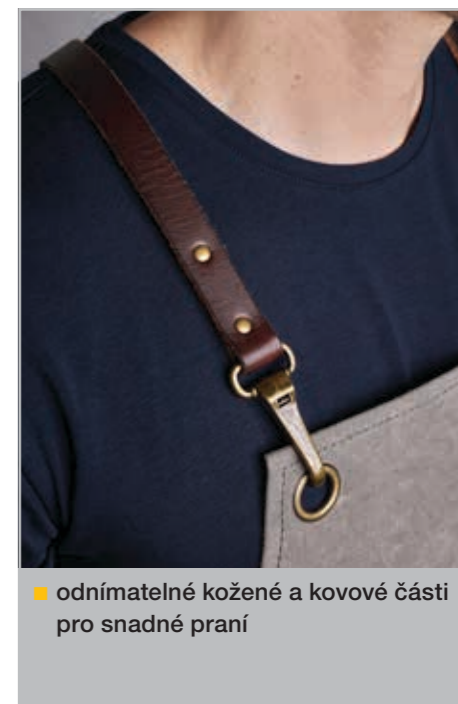

Série zástěr Canvas
kus od
1565⁷⁰

písková antracitová olivová

■ robustní řemínky z pravé kůže, sbíhající se v zadní části pro optimální odlehčení krku

■ prostorné nakládané kapsy, odnímatelný kožený řemínek na uchycení pera a praktický kroužek na utěrku