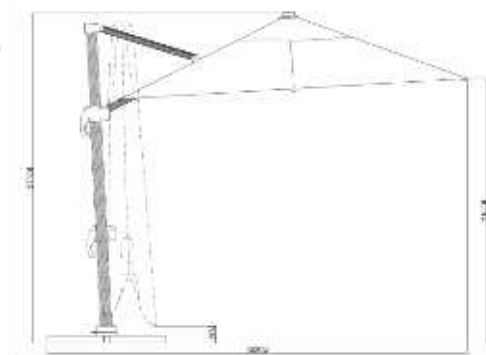

VEGA

Slunečník Terrado

Obdélníkový slunečník vyrobený z pevného hliníkového rámu povrstveného práškovou barvou. Vzhled dřeva a potah ze 100% polyesteru (230 g/m²). Odolný vůči povětrnostním vlivům, světlostálý, odolný vůči UV záření a vodě (UV záření 50+). Střešní plochu lze otočit o 360° pomocí nožního pedálu. Nastavit jej lze do úhlu 45°. Klika pro snadné otevírání a zavírání. Dodáváno včetně ochranného pouzdra a stojanu na talířový deštník (deska 4x dlažební kostka 50x50 cm a 25 kg - pro ukotvení slunečníku není součástí dodávky). Při silném větru ponechte zavřený slunečník zavřený. Mohlo by dojít k jeho poškození nebo zranění osob pod ním sedících.

- včetně ochranného pouzdra
- otočný
- včetně ochranného pouzdra
- odolné vůči povětrnostním vlivům
- odolné vůči UV záření

VEGA

antracitová/hnědá
300x400x275 cm (dxšxv)
35 kg Hmotnost
SU30114751
Obsah bal. 1
13.473,00

Slunečník
Terrado
kus jen
13473⁰⁰

- natáčení slunečníku pomocí páky

- litinový otočný kloub s nožním pedálem