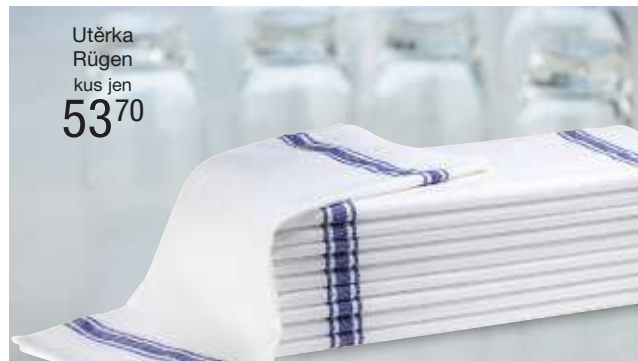

Utěrka
Rügen
kus jen
53⁷⁰

PULSIVA

Utěrka Rügen

100% bavlna, Gramáž 175 g/m². Pevná utěrka vhodná pro všestranné využití. Utěrky jsou k dispozici ve dvou barvách, takže je lze použít chytře - nebudou se díky separaci barev u určitých oddělení míchat. Vhodné pro sušení v sušičce. Barva: bílá/modrá, bílá/červená