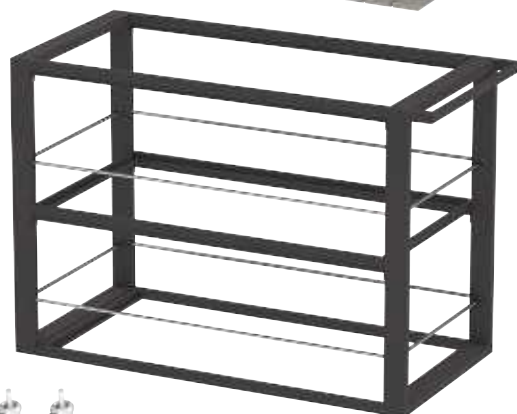

119x56x91 cm (šxhvxv)
SU30022038
Obsah bal. 1
12.123,00

www.gastro-pfaff.cz