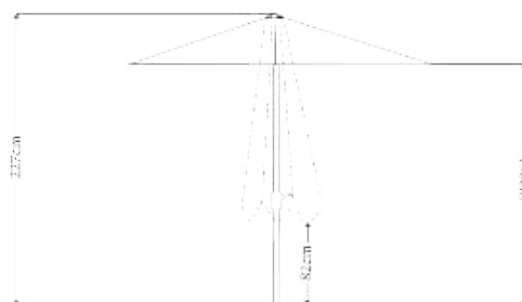

Židle Estilo www.gastro-pfaff.cz

VEGA

Slunečník Siroc

Kompaktní rozměry 2 x 2 m. Prvotřídní slunečník za atraktivní cenu. Dodáváno včetně ochranného pouzdra. Přednosti tohoto slunečníku jsou: stabilní konstrukce z hliníku potažená práškovou barvou, pevná tyč Ø 48mm a 8 kusů opěrek šxh 13x22 mm, které lze jednoduše rozevřít pomocí kliky. Materiál slunečníku, odolný vůči vlhkosti (gramáž 250 g/ m²), ze 100 % polyesteru je odolný i vůči UV záření 50+ a tím také stálobarevný. Hmotnost 4,5 kg, atraktivní barvy a rychlá obsluha. Tolik náš slunečník Siroc. Pokud silně fouká vítr, ponechte slunečník složený. Při ponechání rozevřeného slunečníku by mohlo dojít k jeho poškození!

Vzorová
série

Slunečník
Siroc
kus jen

4293⁰⁰

- odolné vůči povětrnostním vlivům
- odolné vůči UV záření
- včetně ochranného pouzdra

krémově bílá
200x200x227 cm (dxšxv)
čtvercový
4.5 kg Hmotnost
SU10082874
Obsah bal. 1
4.293,00

burgundská
200x200x227 cm (dxšxv)
čtvercový
4.5 kg Hmotnost
SU10082876
Obsah bal. 1
4.293,00

antracitová
200x200x227 cm (dxšxv)
čtvercový
4.5 kg Hmotnost
SU10082875
Obsah bal. 1
4.293,00

- lehké otvírání klikou

- pevná hliníková konstrukce