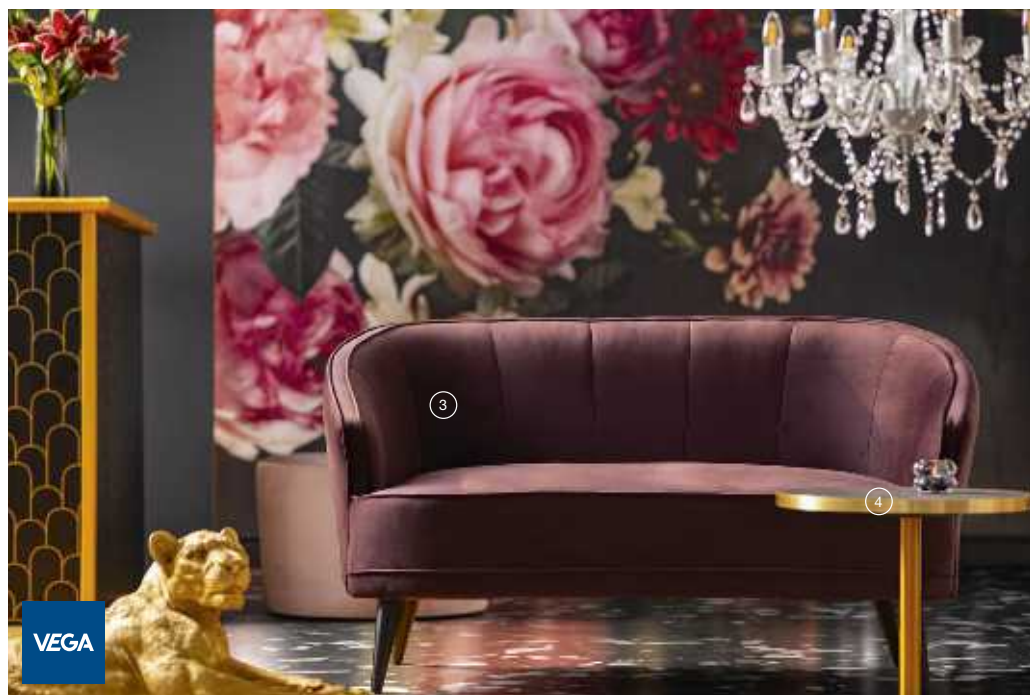

CELEBRATE Pleasure

1 Pasabahçe Sklenice na koktejl/ sekt Timeless, SU30024965, 113,10, str. 99, 2 JOBELINE Dámská vesta Classic, SU100318, 1.133,70, www.gastro-pfaff.cz, 3 VEGA 2-místná pohovka Garbo, SU30127688, 23.463,00, www.gastro-pfaff.cz, 4 VEGA Stolová deska Marvani kulatá, SU30103793, 1.889,70, str. 147, 5 VEGA Servírovací vozík Esma, SU10094793, 8.073,00, www.gastro-pfaff.cz, 6 ERWIN M. Povlak polštáře Tokio, SU125454, 180,60, str. 221, 7 VEGA Chladič lahví Mats, SU30134018, 1.214,70, str. 102, 8 VEGA Stojan Mats na chladič lahví, SU30134019, 1.214,70, str. 102, 9 VEGA Svícen Amodia, SU30151468, 1.349,70, www.gastro-pfaff.cz, 10 VEGA Židle Ambrosia, SU30127691, 4.725,00, str. 134