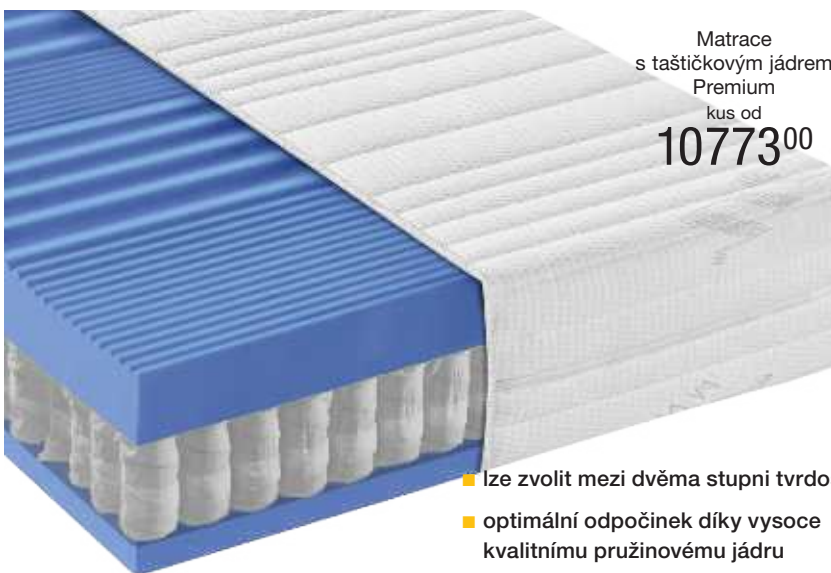

Matrace
s taštičkovým jádrem
Premium
kus od
10773⁰⁰

- lze zvolit mezi dvěma stupni tvrdosti
- optimální odpočinek díky vysoce kvalitnímu pružinovému jádru
- potah příjemný k pokožce, vhodný pro alergiky

Potah:

ERWIN M.

Matrace s taštičkovým jádrem Premium

Potah: 63 % polyester, 37 % tencel®.

Jádro: z taštičkových pružin, komfortní pěna.

Příjemný komfort spánku díky ergonomické podpoře. 7-zónová matrace s taštičkovými pružinami, 1000 pružin na 2 m². Lze vybrat mezi dvěma stupni tvrdosti - H2 střední, doporučeno pro tělesnou hmotnost do 110 kg nebo stupněm tvrdosti H3 pevným, doporučeno pro tělesnou hmotnost do 140 kg. Komfortní spánek díky bodové elasticitě a optimální ventilaci díky pružinám vřítým jednotlivě do kapes (taštiček). Na obou stranách potaženo vložkou ze 4,5 cm vysoké komfortní pěny. Síťovaný materiál chrání jádro matrace. Celobvodový zip. Příjemné k pokožce, vhodné pro alergiky. Nekomplikované doručení - zabalené v krabici.

90x200x24 cm (šxdxv) SU167649 Obsah bal. 1 10.773,00	100x200x24 cm (šxdxv) SU167649 Obsah bal. 1 11.583,00	140x200x24 cm (šxdxv) SU167649 Obsah bal. 1 13.473,00