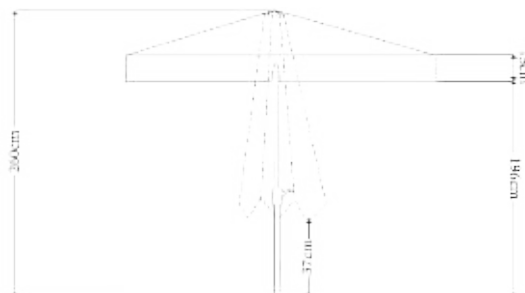

VEGA

Slunečník Cielo

Prvotřídní slunečník za atraktivní cenu! Je odolný vůči UV záření. Dodáváno včetně pouzdra. Konstrukce z pevného, práškovou barvou potaženého hliníku. Pevná tyč Ø 48 mm s 8 kusy opěrek (šxv 13x22 mm) garantuje vhodnost každodenního využívání. Střešní plocha s volánem je vyrobena z polyesteru o gramáži 250 g/m². Tkanina je odolná vůči vlhkosti a UV záření, stálobarevná. Při silném větru je třeba slunečník složit. Jednoduché otvírání pomocí kliky. Včetně ochranného pouzdra. Voděodolný! Odolný vůči UV záření + 50 SPF!

Stojan ke slunečníku
www.gastro-pfaff.cz

- odolné vůči povětrnostním vlivům
- odolné vůči UV záření
- včetně ochranného pouzdra

červená
300x300x260 cm (dxšxv)
čtvercový
5.5 kg Hmotnost
SU10089391
Obsah bal. 1
5.373,00

Slunečník
Cielo
kus jen
5373⁰⁰

šedá
300x300x260 cm (dxšxv)
čtvercový
5.5 kg Hmotnost
SU10089388
Obsah bal. 1
5.373,00

ecru
300x300x260 cm (dxšxv)
čtvercový
5.5 kg Hmotnost
SU10089387
Obsah bal. 1
5.373,00

hnědá
300x300x260 cm (dxšxv)
čtvercový
5.5 kg Hmotnost
SU10089386
Obsah bal. 1
5.373,00

- lehké otvírání klikou

- pevná hliníková konstrukce