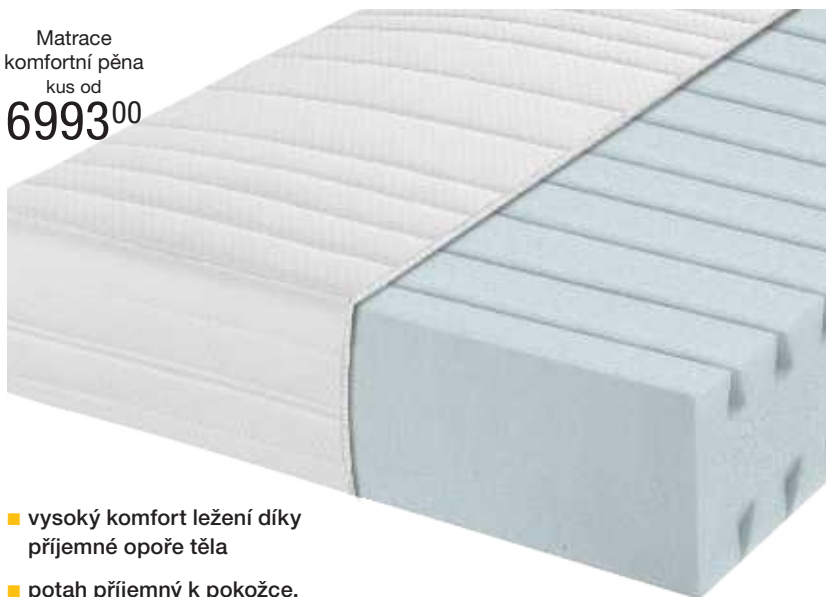

- vysoký komfort ležení díky příjemné opoře těla
- potah příjemný k pokožce, vhodný pro alergiky

ERWIN M.

Potah:

Matrace studená pěna

Potah: 63 % polyester, 37 % tencel®. Jádro: studená pěna. 7-zónová komfortní matrace ze studené pěny s hustotou 40 kg/m³. Speciální technika řezání pro 7 ergonomických zón na ležení. Stupeň tvrdosti 2 střední, doporučeno do 110 kg nebo stupeň tvrdosti 3 pevný, doporučeno do 140 kg tělesné hmotnosti. Příjemné suché klima na spaní. Příjemné k pokožce, vhodné i pro alergiky. Celoobvodový zip. Nekompikované doručení - zabalené v krabici.

90x200x21 cm (šxdxv) SU167650 Obsah bal. 1 8.883,00	100x200x21 cm (šxdxv) SU167650 Obsah bal. 1 9.963,00	140x200x21 cm (šxdxv) SU167650 Obsah bal. 1 11.583,00

Matrace
studená pěna
kus od

8883⁰⁰