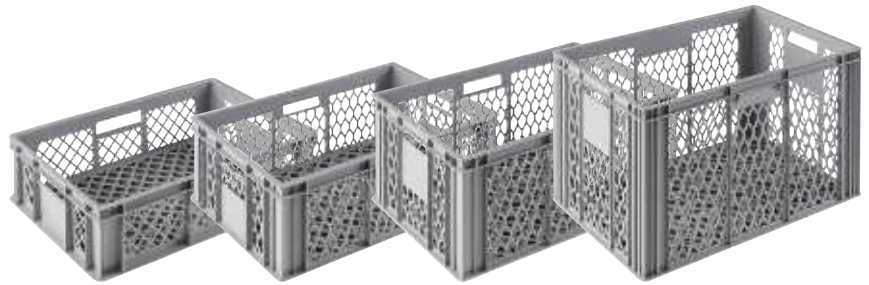

Přepravní/mycí box

60x40x15 cm (dxšxv)

28900 ml

SU30014159

Obsah bal. 1

272,40

60x40x20 cm (dxšxv)

38700 ml

SU30014160

Obsah bal. 1

404,70

60x40x25 cm (dxšxv)

49500 ml

SU30014161

Obsah bal. 1

450,90

60x40x35 cm (dxšxv)

70000 ml

SU30014162

Obsah bal.

610,20