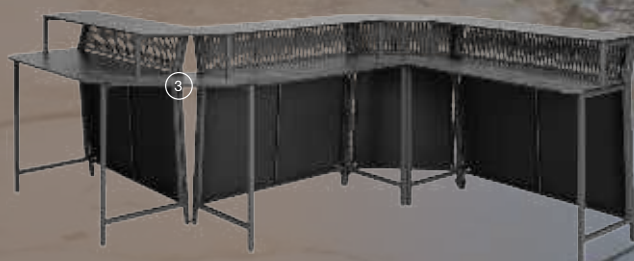

VEGA

Exteriérový bar Baruba

Stylový exteriérový bar z materiálového mixu práškovaného hliníku, textilního potahu a ROPE výpletu. Pracovní deska vyrobená z kompaktního laminátu s dekorativním povrchem HPL ještě více zvýrazňuje produkt.

Baruba bar je flexibilní koncept venkovního baru, určený pro použití na akcích nebo jako doplňkový bar pro venkovní prostory. Je připraven k použití jen v pár krocích: otevřete boční křídla, vložte pracovní desku HPL – hotovo. Bar lze libovolně prodloužit, dvě části se rychle a jednoduše připevní pomocí plug-in spojení. Systém lze rozšířit i o vnitřní a vnější roh. U vnějšího rohu je nutná pouze pracovní deska, takže není zapotřebí další rám. Hosté budou ohromeni a budou se chtít držet a vychutnat si bar. Bar je složen, aby se ušetřilo místo, a je uložen v praktických přenosných pouzdrech pro přepravu na místo konání a uskladnění. Vhodný k venkovnímu použití. Částečně smontovaný.