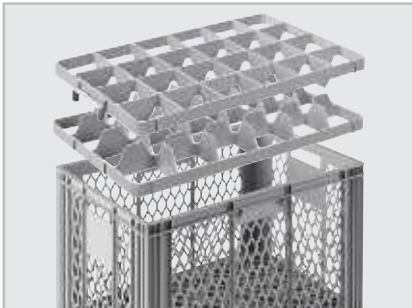

Transportní systém a systém košů do myčky Komfort

Robustní přepravní systém a systém košů do myčky z polyetylénu.

Zvláště vhodné pro přepravu a oplachování sklenic. Různé druhy nástavců, které lze objednat.

Stohovatelné. Zdravotně nezávadný materiál. Lze mýt v myčce.

■ skvělé pro transport a mytí

■ vyrobeno v Německu

Přepravní/mycí box

Komfort

kus od

272⁴⁰

■ násada v horní části bezpečně zapadne do rukojeti