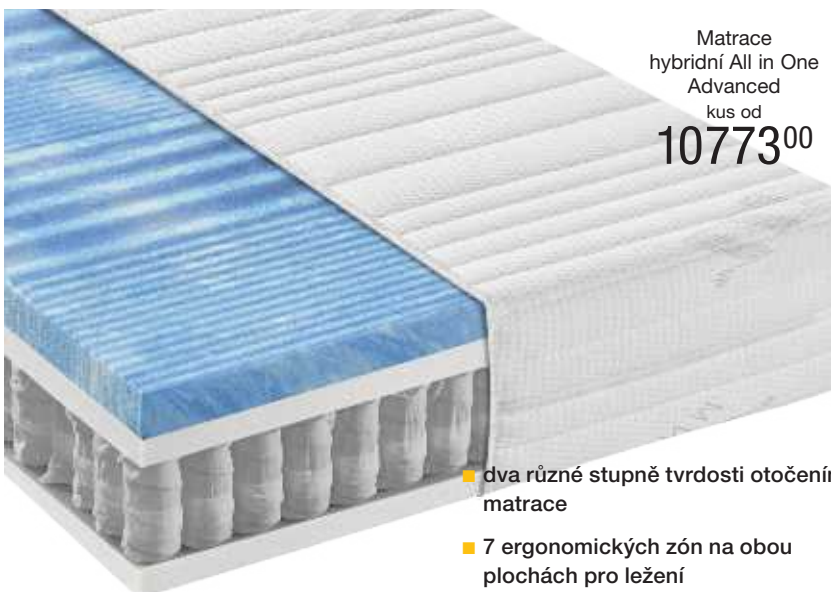

Matrace
hybridní All in One
Advanced
kus od
10773⁰⁰

- dva různé stupně tvrdosti otočením matrace
- 7 ergonomických zón na obou plochách pro ležení
- klimatické vlákno regulující vlhkost

Potah:

ERWIN M.

Matrace hybridní All in One Advanced

Potah: 63 % polyester, 37 % lyocell (tencel®).

90x200x25 cm (šxdxv) SU167622 Obsah bal. 1 10.773,00	100x200x25 cm (šxdxv) SU167622 Obsah bal. 1 12.123,00	140x200x25 cm (šxdxv) SU167622 Obsah bal. 1 13.743,00