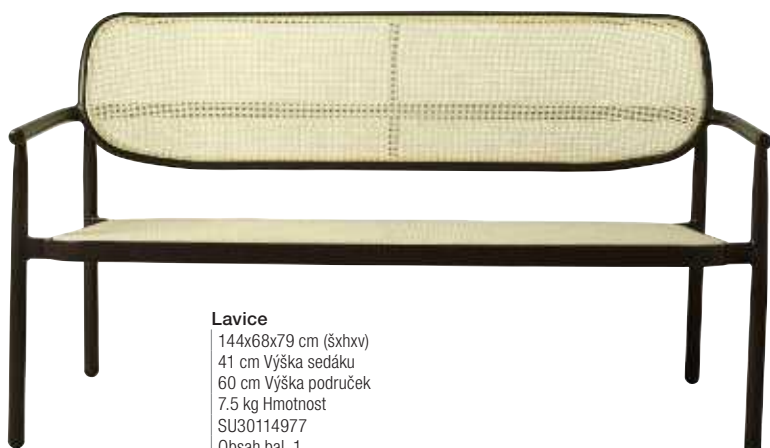

Lavice

144x68x79 cm (šxhvxv)
41 cm Výška sedáku
60 cm Výška područek
7.5 kg Hmotnost
SU30114977
Obsah bal. 1
9.423,00