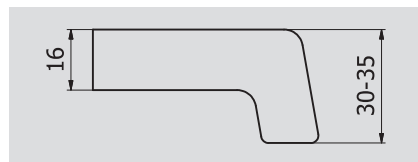

Stolová deska kulatá

	60 cm (Ø)	80 cm (Ø)
	4.2 kg Hmotnost	6.7 kg Hmotnost
mramorová/černá	SU30126288	SU30126286
beton/modrá	SU30126298	SU30126291
černá	SU30044413	SU30044439
grafitová	SU30040375	SU30040353
tmavě hnědá	SU30040367	SU30040351
světle šedá	SU30040371	–
vintage bílá	SU30040373	SU30040347
beton	SU30045583	–
kávé	–	SU30040352
pinie antik	–	SU30040349
	Obsah bal. 1	Obsah bal. 1
	1.484,70	1.889,70

Stolová deska čtvercová

	60x60 cm (dxš)	70x70 cm (dxš)	80x80 cm (dxš)
	3.7 kg Hmotnost	6.7 kg Hmotnost	9.2 kg Hmotnost
mramorová/černá	SU30126304	SU30126302	SU30126299
beton/modrá	SU30126303	SU30126301	SU30126289
černá	SU30044419	SU30044433	SU30044416
grafitová	SU30040337	SU30040331	SU30040324
tmavě hnědá	SU30040338	SU30040327	SU30040317
světle šedá	SU30040342	SU30040321	–
vintage bílá	SU30040340	SU30040322	SU30040333
beton	SU30045582	SU30045581	–
kávé	SU30040344	SU30040326	–
pinie antik	SU30040343	SU30040319	SU30040332
	Obsah bal. 1	Obsah bal. 1	Obsah bal. 1
	1.889,70	2.294,70	2.699,70

Stolová deska obdélníková

	110x70 cm (dxš)
	10.8 kg Hmotnost
mramorová/černá	–
beton/modrá	–
černá	SU30044424
grafitová	SU30040354
tmavě hnědá	SU30040350
světle šedá	–
vintage bílá	–
beton	SU30040359
kávé	–
pinie antik	–
	Obsah bal. 1
	2.699,70