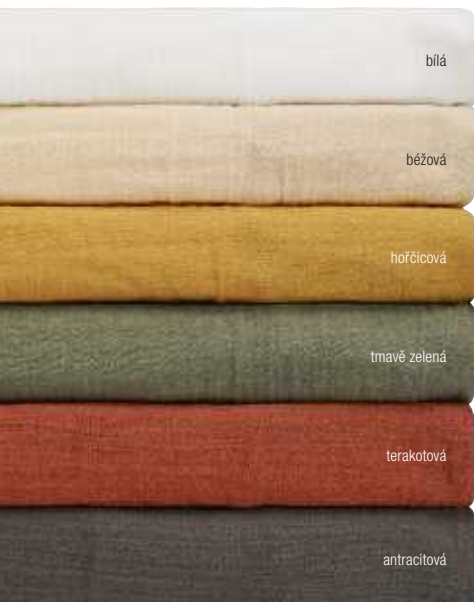

Ubrus

80x80 cm (šxd)
SU172451
Obsah bal. 1
323,70

130x130 cm (šxd)
SU172451
Obsah bal. 1
593,70

bílá

béžová

hořčicová

tmavě zelená

terakotová

antracitová