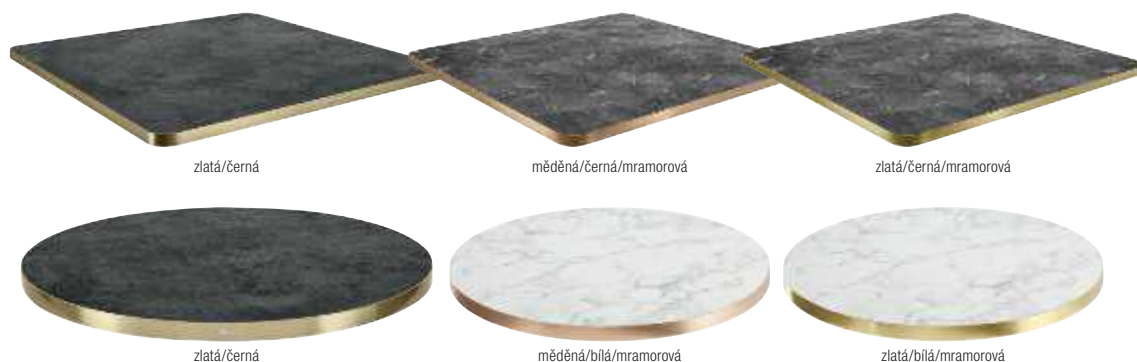

zlatá/černá

měděná/černá/mramorová

zlatá/černá/mramorová

zlatá/černá

měděná/bílá/mramorová

Stolová deska kulatá

	50x2.5 cm (Øxv) 3 kg Hmotnost	60x2.5 cm (Øxv) 6.8 kg Hmotnost	80x2.5 cm (Øxv) 8 kg Hmotnost	120x2.5 cm (Øxv) 20 kg Hmotnost
zlatá/černá	SU30103793	SU30103790	SU30103795	SU30134760
měděná/černá/mramorová	SU30044302	SU30044306	SU30044308	-
zlatá/černá/mramorová	SU30044300	SU30044304	SU30044310	SU30134782
měděná/bílá/mramorová	SU30044303	SU30044307	SU30044309	-
zlatá/bílá/mramorová	SU30044301	SU30044305	SU30044311	SU30134772
	Obsah bal. 1	Obsah bal. 1	Obsah bal. 1	Obsah bal. 1
	1.889,70	2.159,70	3.105,00	7.263,00

stolová deska čtvercová

	60x60x2.5 cm (dxšxv) 8 kg Hmotnost	68x68x2.5 cm (dxšxv) 10 kg Hmotnost	80x80x2.5 cm (dxšxv) 14 kg Hmotnost	120x80x2.5 cm (dxšxv) 21 kg Hmotnost
zlatá/černá	SU30103817	SU30103818	SU30103819	SU30103816
měděná/černá/mramorová	SU30067324	SU30067328	SU30067332	SU30067307
zlatá/černá/mramorová	SU30067325	SU30067330	SU30067334	SU30067304
měděná/bílá/mramorová	SU30067323	SU30067327	SU30067331	SU30067306
zlatá/bílá/mramorová	SU30067326	SU30067329	SU30067333	SU30067305
	Obsah bal. 1	Obsah bal. 1	Obsah bal. 1	Obsah bal. 1
	2.159,70	2.429,70	3.105,00	4.725,00

Stolová deska
obdélníková

	120x80x2.5 cm (dxšxv) 21 kg Hmotnost
zlatá/černá	SU30103816
měděná/černá/mramorová	SU30067307
zlatá/černá/mramorová	SU30067304
měděná/bílá/mramorová	SU30067306
zlatá/bílá/mramorová	SU30067305
	Obsah bal. 1
	4.725,00