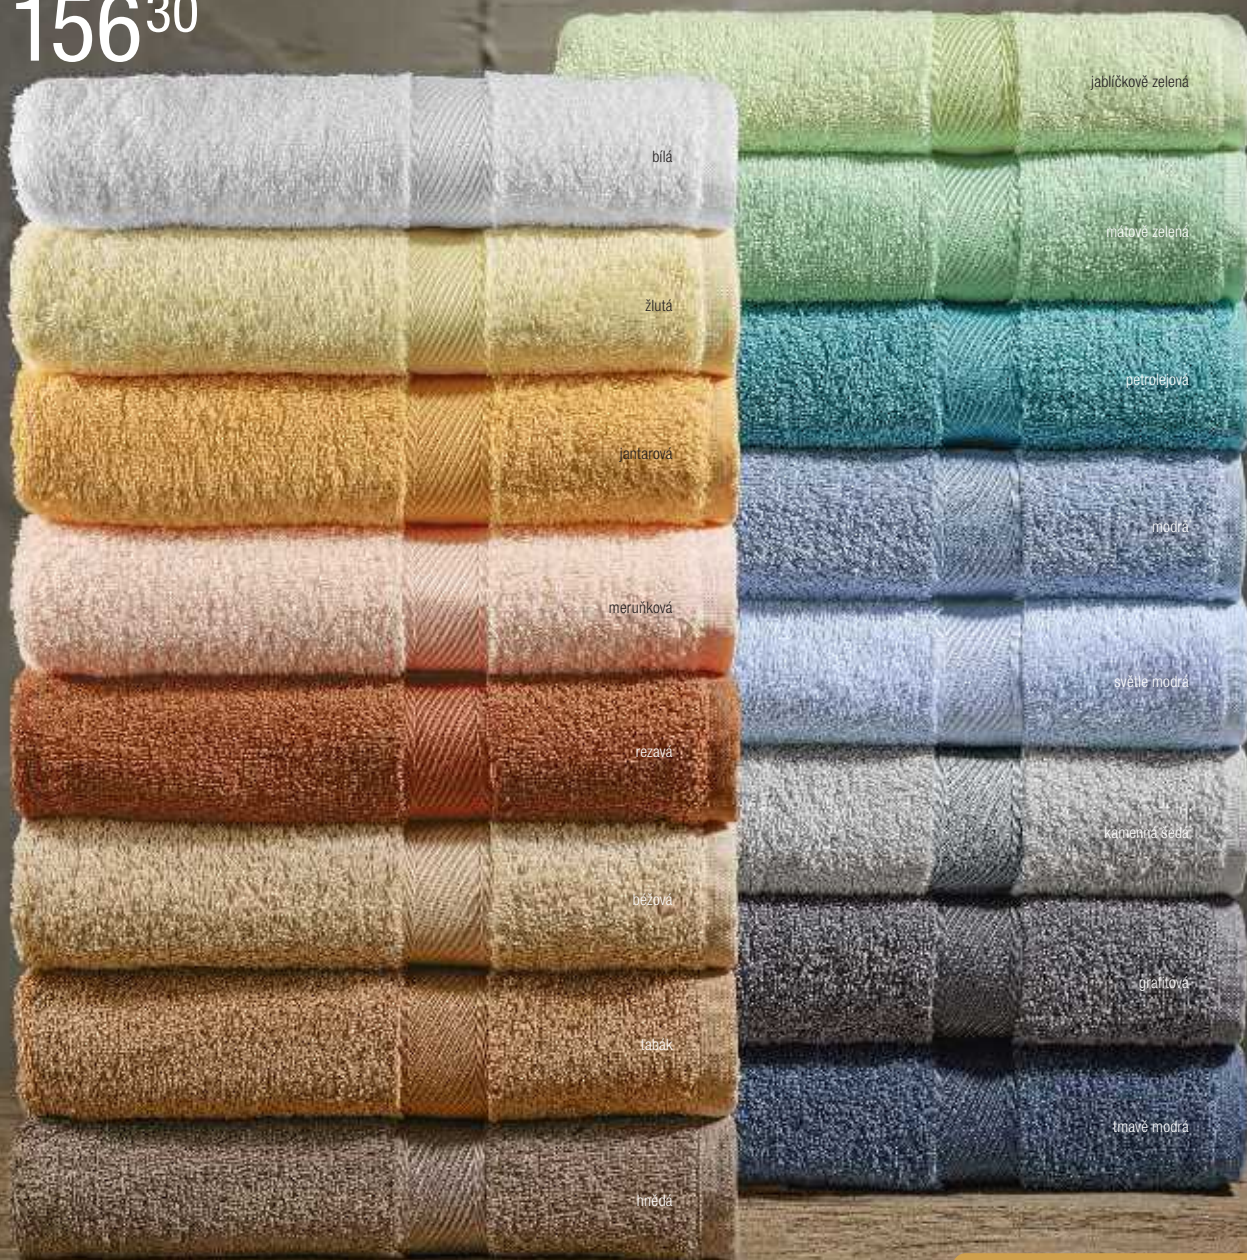

Ručník
Valencia
kus od

156³⁰

jablíčkové zelená

mátově zelená

petrolejová

modrá

světle modrá

kamenná šedá

grafitová

tmavě modrá

bílá

žlutá

jantarová

meruňková

rezavá

béžová

tabák

hnědá

- široká škála barev
- pevný okraj
- jemné a měkké walk froté

**Froté série Valencia
s proužky**

www.gastro-pfaff.cz

ERWIN M.

Froté série Valencia

100% bavlna. Gramáž ca. 460 g/m² (koupelnová předložka ca. 820 g/m²).

Extremně odolné froté nejvyšší kvality díky nové technologii tkání drží svůj tvar, nedochází k deformaci okrajů. Jemné, měkké, snadné na údržbu, stálobarevné, odolné vůči vysokým teplotám a chlóru. V nabídce též koupelnová předložka. Intenzivní barvy: hnědá, tm.modrá, grafitová.

Barva: béžová, bílá, grafitová, hnědá, jablčkové zelená, jantarová, kamenná šedá, meruňková, modrá, mátově zelená, petrolejová, rezavá, světle modrá, tabák, tmavě modrá, žlutá

Ručník

30x30 cm (šxd)

SU100349

Obsah bal. 5

bílá Bal. 322,50

bílá 64,50

barevný Bal. 349,50

barevný 69,90

Ručník pro hosty

30x50 cm (šxd)

SU122580

Obsah bal. 5

bílá Bal. 376,50

bílá 75,30

barevný Bal. 403,50

barevný 80,70

Ručník

50x100 cm (šxd)

SU100348

Obsah bal. 1

bílá 156,30

barevný 169,80

Osuška

70x140 cm (šxd)

SU100346

Obsah bal. 1

bílá 296,70

barevný 310,20

Osuška

100x150 cm (šxd)

SU100345

Obsah bal. 1

bílá 485,70

barevný 499,20

Koupelnová předložka

50x90 cm (šxd)

SU100344

Obsah bal. 1

bílá 237,30

barevný 250,80