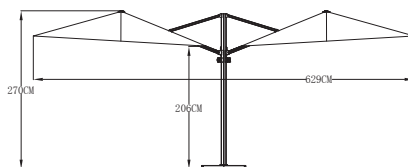

Weis
 Maxi metlička na snih Big
 95x15 cm (dxš)
 SU30109580
 1.619,70
www.gastro-pfaff.cz

Utěrka Jena str. 191

Obědový box Haku str. 195

KUCHYNĚ

Vše závisí na vybavení, abyste mohli pracovat efektivně a dobře organizovaně. Bez ohledu na to, jak velká je vaše kuchyně, u nás najdete ta správná řešení a pomocníky.